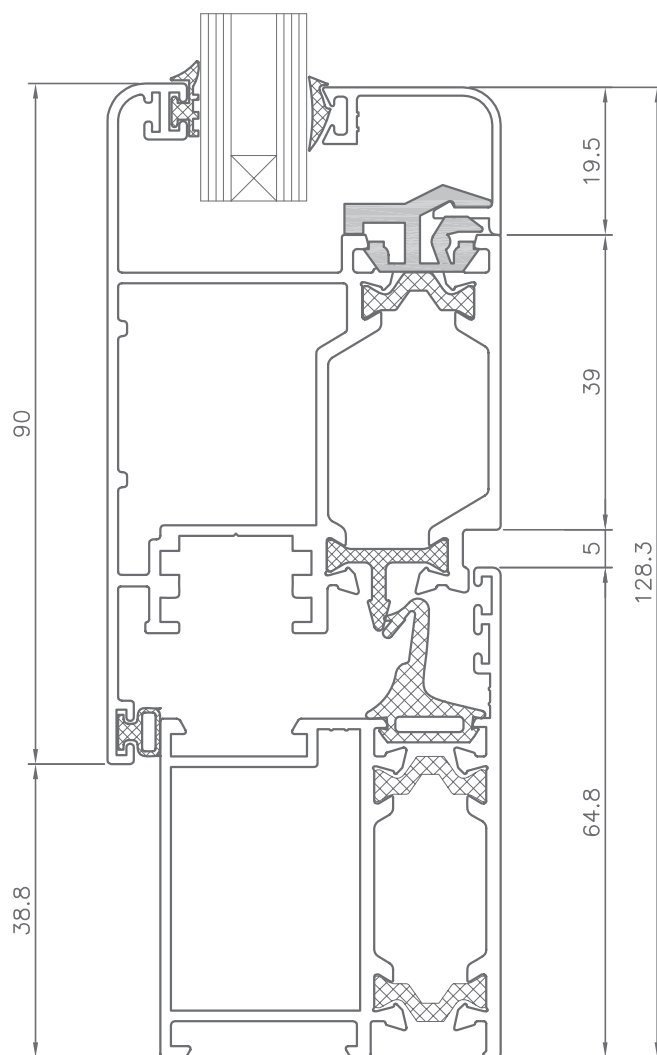

NUDO LATERAL PERFIL DE PUERTA

NUDO LATERAL PERFIL DE PUERTA MARCO CON SOLAPE

LATERAL FIJO Y PERFIL DE PUERTA APERTURA INTERNA

SECCIONES | SECTIONS

NUDO INFERIOR
PERFIL DE PUERTA

NUDO INFERIOR
PERFIL DE PUERTA
MARCO CON SOLAPE

SECCIONES | SECTIONS

TRAVESAÑO CON PERFIL DE PUERTA
APERTURA INTERNA INFERIOR
Y DE GOLPETE SUPERIOR

SECCIONES | SECTIONS

NUDO CENTRAL BALCONERA
APERTURA EXTERIOR

HOJA 9814029 E INVERSOR 9811440

SECCIONES | SECTIONS