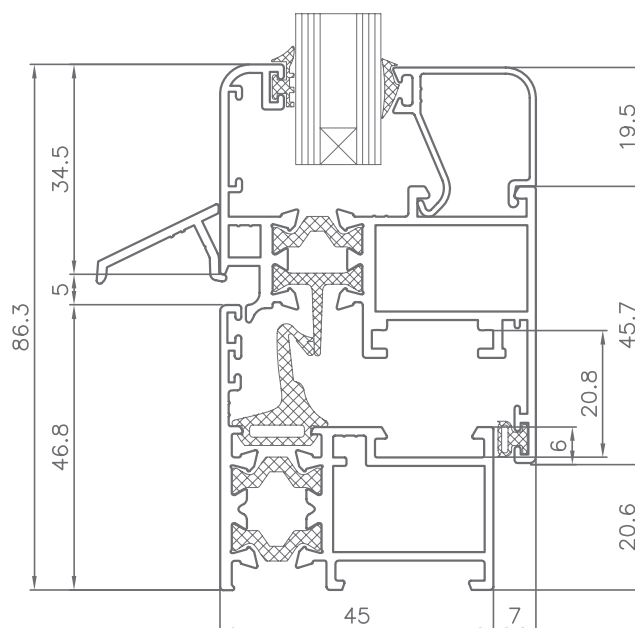

PRACTICABLE JUNTA ABIERTA
HINGED OPEN JOINT

V-98 RT/45

SECCIONES | ACRISTALAMIENTO

SECCIONES | SECTIONS

MARCO VENTANA
CON SOLAPES

SECCIONES | SECTIONS

MARCO PUERTA
CON SOLAPES

SECCIONES | SECTIONS

NUDO LATERAL
PERFIL VENTANA

NUDO LATERAL
PERFIL VENTANA
MARCO CON SOLAPE

LATERAL FIJO Y
PERFIL VENTANA
APERTURA INTERNA

SECCIONES | SECTIONS

NUDO INFERIOR
VENTANA

NUDO INFERIOR
VENTANA
MARCO CON SOLAPE

SECCIONES | SECTIONS

TERCERA HOJA –VENTANA DE APERTURA INTERNA

DOS VENTANAS APERTURA INTERNA
CON TRAVESAÑO CENTRAL

SECCIONES | SECTIONS

TRAVESAÑO CON PERFIL DE VENTANA
APERTURA INTERNA INFERIOR
Y DE GOLPETE SUPERIOR

SECCIONES | SECTIONS

NUDO LATERAL PERFIL DE PUERTA

NUDO LATERAL PERFIL DE PUERTA MARCO CON SOLAPE

LATERAL FIJO Y PERFIL DE PUERTA APERTURA INTERNA

SECCIONES | SECTIONS

NUDO INFERIOR
PERFIL DE PUERTA

NUDO INFERIOR
PERFIL DE PUERTA
MARCO CON SOLAPE