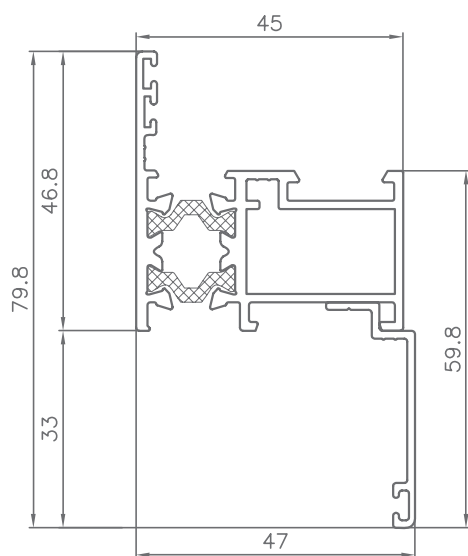

PRACTICABLE JUNTA ABIERTA
HINGED OPEN JOINT

V-98 RT/45

SECCIONES | ACRISTALAMIENTO

SECCIONES | SECTIONS

MARCO VENTANA
CON SOLAPES

SECCIONES | SECTIONS

MARCO PUERTA
CON SOLAPES

SECCIONES | SECTIONS

NUDO LATERAL
PERFIL VENTANA

NUDO LATERAL
PERFIL VENTANA
MARCO CON SOLAPE

LATERAL FIJO Y
PERFIL VENTANA
APERTURA INTERNA

SECCIONES | SECTIONS

NUDO INFERIOR
VENTANA

NUDO INFERIOR
VENTANA
MARCO CON SOLAPE

SECCIONES | SECTIONS