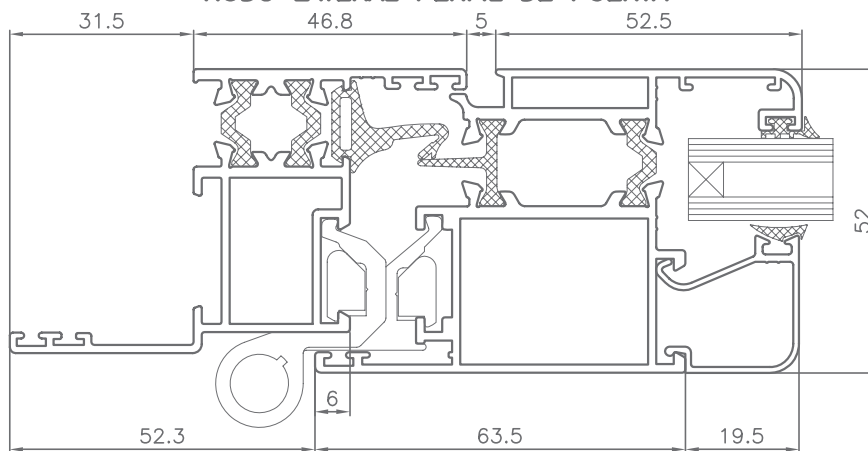

NUDO LATERAL
PERFIL VENTANA

NUDO LATERAL
PERFIL VENTANA
MARCO CON SOLAPE

LATERAL FIJO Y
PERFIL VENTANA
APERTURA INTERNA

SECCIONES | SECTIONS

NUDO INFERIOR
VENTANA

NUDO INFERIOR
VENTANA
MARCO CON SOLAPE

SECCIONES | SECTIONS

TERCERA HOJA –VENTANA DE APERTURA INTERNA

DOS VENTANAS APERTURA INTERNA
CON TRAVESAÑO CENTRAL

SECCIONES | SECTIONS

TRAVESAÑO CON PERFIL DE VENTANA
APERTURA INTERNA INFERIOR
Y DE GOLPETE SUPERIOR

SECCIONES | SECTIONS

NUDO LATERAL PERFIL DE PUERTA

NUDO LATERAL PERFIL DE PUERTA MARCO CON SOLAPE

LATERAL FIJO Y PERFIL DE PUERTA APERTURA INTERNA

SECCIONES | SECTIONS

NUDO INFERIOR
PERFIL DE PUERTA

NUDO INFERIOR
PERFIL DE PUERTA
MARCO CON SOLAPE