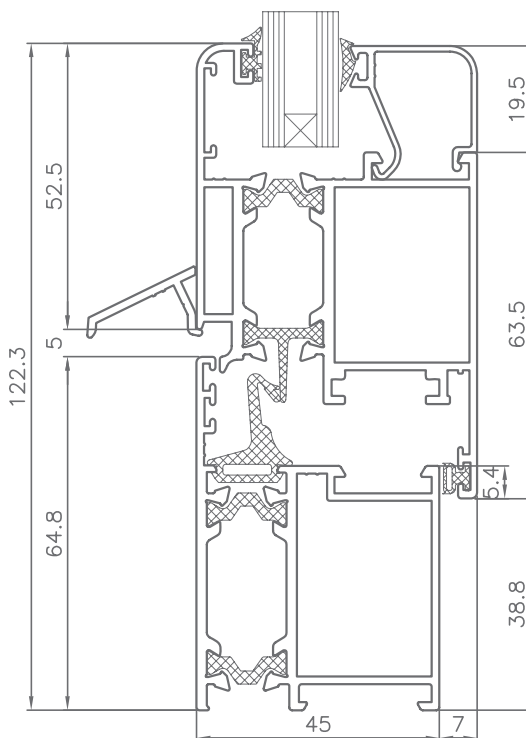

TERCERA HOJA –VENTANA DE APERTURA INTERNA

DOS VENTANAS APERTURA INTERNA
CON TRAVESAÑO CENTRAL

SECCIONES | SECTIONS

TRAVESAÑO CON PERFIL DE VENTANA
APERTURA INTERNA INFERIOR
Y DE GOLPETE SUPERIOR

SECCIONES | SECTIONS

NUDO LATERAL PERFIL DE PUERTA

NUDO LATERAL PERFIL DE PUERTA MARCO CON SOLAPE

LATERAL FIJO Y PERFIL DE PUERTA APERTURA INTERNA

SECCIONES | SECTIONS

NUDO INFERIOR
PERFIL DE PUERTA

NUDO INFERIOR
PERFIL DE PUERTA
MARCO CON SOLAPE

SECCIONES | SECTIONS

TRAVESAÑO CON PERFIL DE PUERTA
APERTURA INTERNA INFERIOR
Y DE GOLPETE SUPERIOR

SECCIONES | SECTIONS

NUDO CENTRAL BALCONERA
APERTURA EXTERIOR

HOJA 9814029 E INVERSOR 9811440

SECCIONES | SECTIONS