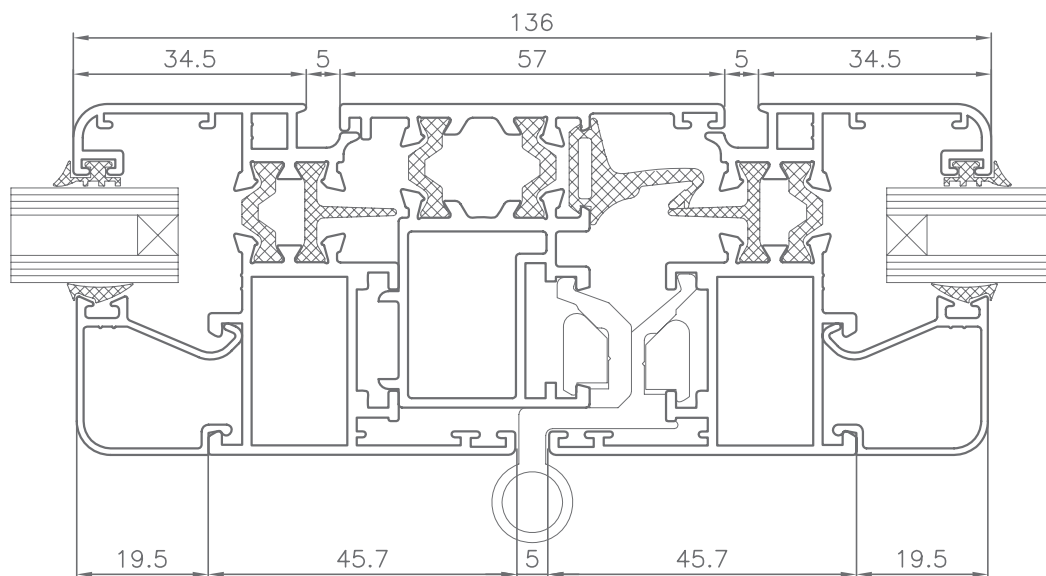

PRACTICABLE JUNTA ABIERTA
HINGED OPEN JOINT

V-98 RT/45

SECCIONES | ACRISTALAMIENTO

SECCIONES | SECTIONS

MARCO VENTANA
CON SOLAPES

SECCIONES | SECTIONS

MARCO PUERTA
CON SOLAPES

SECCIONES | SECTIONS

NUDO LATERAL
PERFIL VENTANA

NUDO LATERAL
PERFIL VENTANA
MARCO CON SOLAPE

LATERAL FIJO Y
PERFIL VENTANA
APERTURA INTERNA

SECCIONES | SECTIONS

NUDO INFERIOR
VENTANA

NUDO INFERIOR
VENTANA
MARCO CON SOLAPE

SECCIONES | SECTIONS

TERCERA HOJA –VENTANA DE APERTURA INTERNA

DOS VENTANAS APERTURA INTERNA
CON TRAVESAÑO CENTRAL

SECCIONES | SECTIONS

TRAVESAÑO CON PERFIL DE VENTANA
APERTURA INTERNA INFERIOR
Y DE GOLPETE SUPERIOR

SECCIONES | SECTIONS

NUDO LATERAL PERFIL DE PUERTA

NUDO LATERAL PERFIL DE PUERTA MARCO CON SOLAPE

LATERAL FIJO Y PERFIL DE PUERTA APERTURA INTERNA

SECCIONES | SECTIONS

NUDO INFERIOR
PERFIL DE PUERTA

NUDO INFERIOR
PERFIL DE PUERTA
MARCO CON SOLAPE