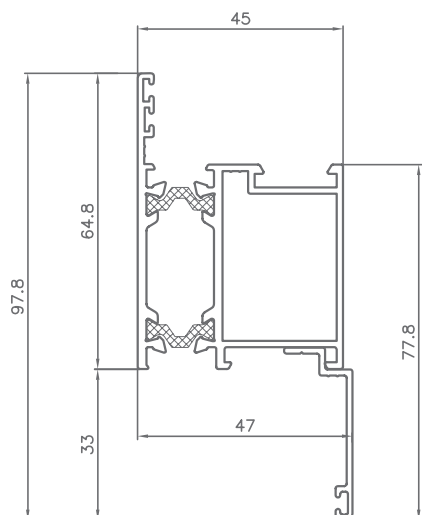

PRACTICABLE JUNTA ABIERTA
HINGED OPEN JOINT

V-98 RT/45

SECCIONES | ACRISTALAMIENTO

SECCIONES | SECTIONS

MARCO VENTANA
CON SOLAPES

SECCIONES | SECTIONS

MARCO PUERTA
CON SOLAPES

SECCIONES | SECTIONS

NUDO LATERAL
PERFIL VENTANA

NUDO LATERAL
PERFIL VENTANA
MARCO CON SOLAPE

LATERAL FIJO Y
PERFIL VENTANA
APERTURA INTERNA

SECCIONES | SECTIONS

NUDO INFERIOR
VENTANA

NUDO INFERIOR
VENTANA
MARCO CON SOLAPE

SECCIONES | SECTIONS