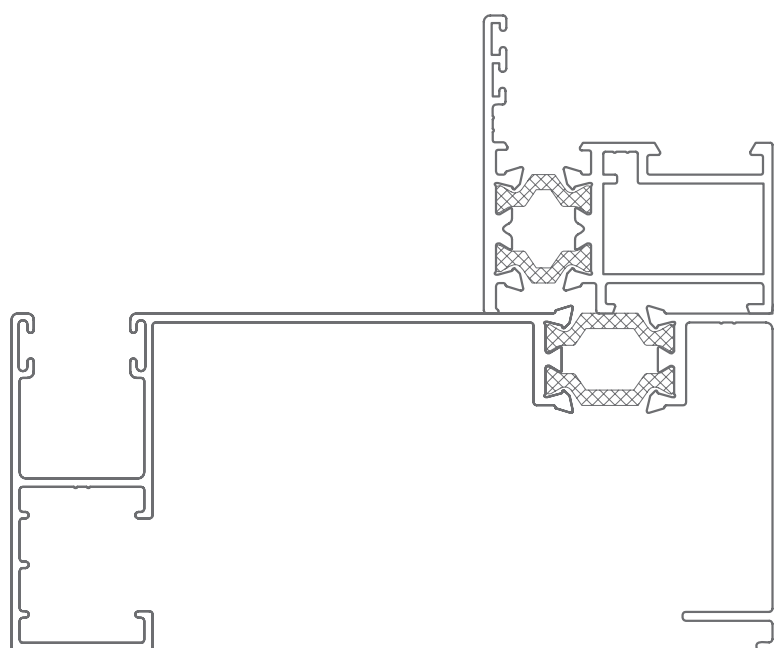

NUDO INFERIOR BALCONERA
APERTURA EXTERIOR
MARCO 9813210 Y HOJA 9814029

SECCIONES | SECTIONS

ESQUINERO REGULABLE PARA SERIE V-98RT

SECCIONES | SECTIONS

GUIA PERSIANA PALA CON RECOGEDOR
PARA SERIE V-98RT Y V-98RT/67