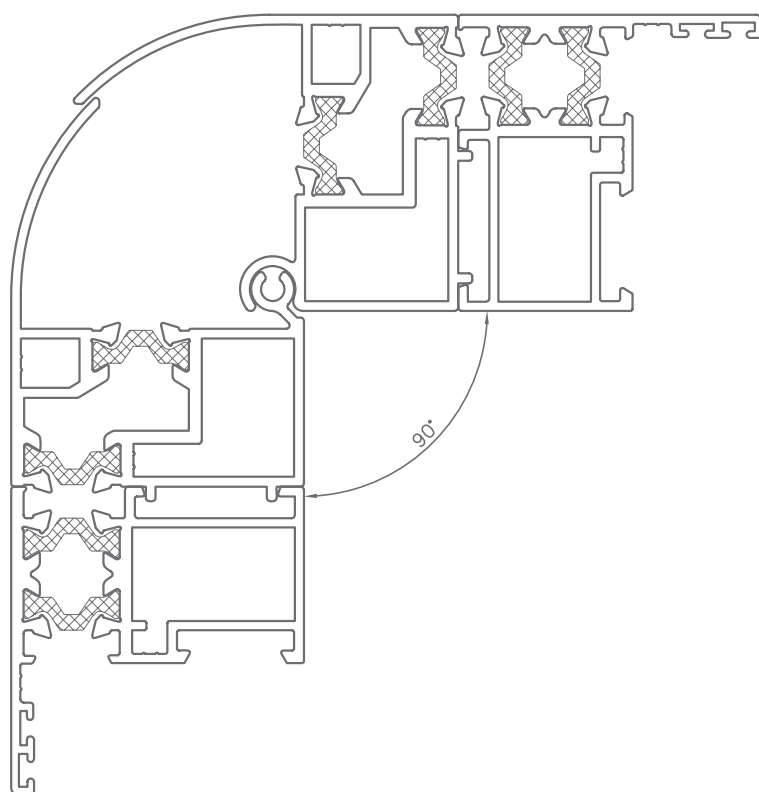

SECCIONES | SECTIONS

ESQUINERO REGULABLE PARA SERIE V-98RT