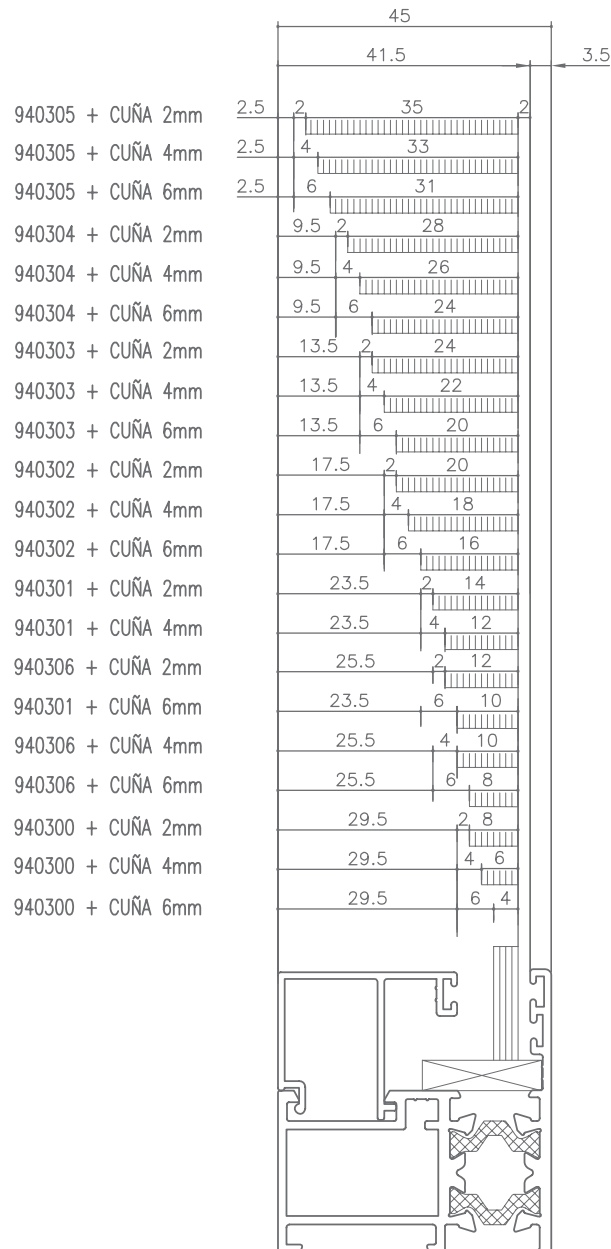

ACRISTALAMIENTO | GLAZING

CUÑA 2mm

CUÑA 4mm

CUÑA 6mm

94.20.03

**HIERROS
JÁTIVA**

CENTRAL

Pol.Ind. "La Vila" Parcela 5.
46819 / Novetlé / Valencia (Spain)
administracion@hierrosjativa.com