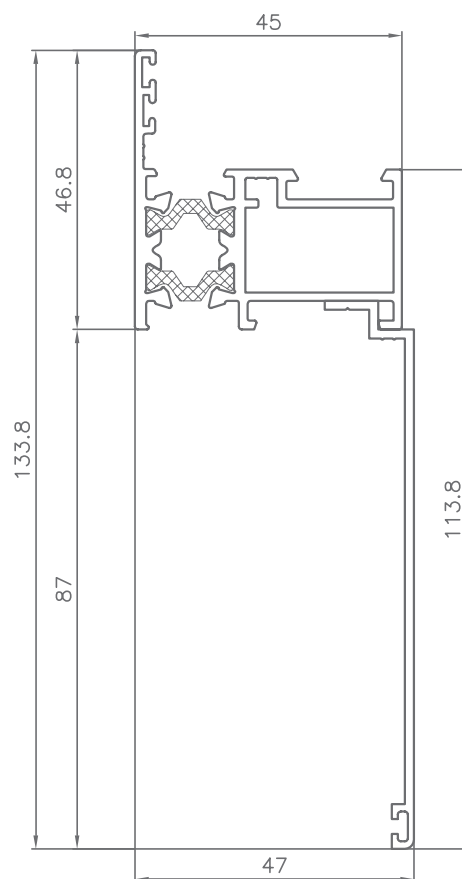

PRACTICABLE JUNTA ABIERTA
HINGED OPEN JOINT

V-98 RT/45

SECCIONES | ACRISTALAMIENTO

SECCIONES | SECTIONS

MARCO VENTANA
CON SOLAPES

SECCIONES | SECTIONS

MARCO PUERTA
CON SOLAPES

SECCIONES | SECTIONS

NUDO LATERAL
PERFIL VENTANA

NUDO LATERAL
PERFIL VENTANA
MARCO CON SOLAPE

LATERAL FIJO Y
PERFIL VENTANA
APERTURA INTERNA

SECCIONES | SECTIONS

NUDO INFERIOR
VENTANA

NUDO INFERIOR
VENTANA
MARCO CON SOLAPE

SECCIONES | SECTIONS