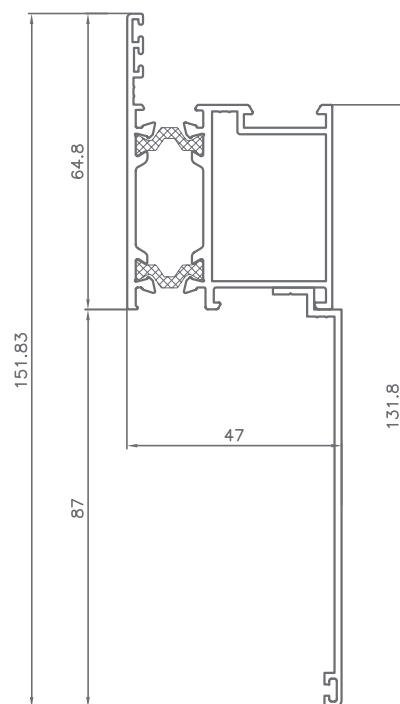

PRACTICABLE JUNTA ABIERTA
HINGED OPEN JOINT

V-98 RT/45

SECCIONES | ACRISTALAMIENTO

SECCIONES | SECTIONS

MARCO VENTANA
CON SOLAPES

SECCIONES | SECTIONS

MARCO PUERTA
CON SOLAPES

SECCIONES | SECTIONS

NUDO LATERAL
PERFIL VENTANA

NUDO LATERAL
PERFIL VENTANA
MARCO CON SOLAPE

LATERAL FIJO Y
PERFIL VENTANA
APERTURA INTERNA

SECCIONES | SECTIONS

NUDO INFERIOR
VENTANA

NUDO INFERIOR
VENTANA
MARCO CON SOLAPE

SECCIONES | SECTIONS