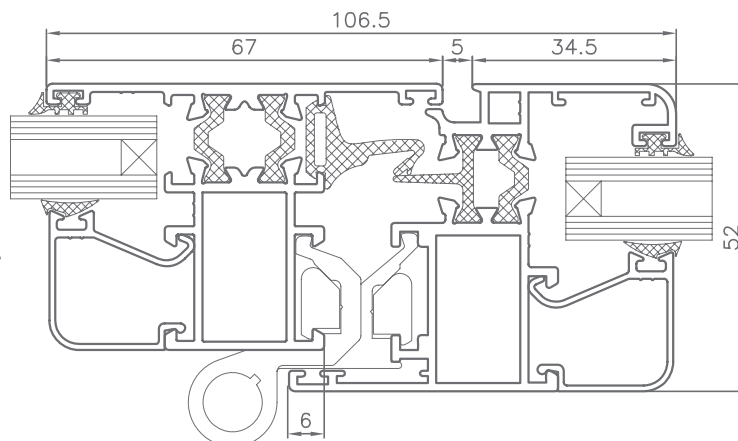

PRACTICABLE JUNTA ABIERTA
HINGED OPEN JOINT

V-98 RT/45

SECCIONES | ACRISTALAMIENTO

SECCIONES | SECTIONS

MARCO VENTANA
CON SOLAPES

SECCIONES | SECTIONS

MARCO PUERTA
CON SOLAPES

SECCIONES | SECTIONS

NUDO LATERAL
PERFIL VENTANA

NUDO LATERAL
PERFIL VENTANA
MARCO CON SOLAPE

LATERAL FIJO Y
PERFIL VENTANA
APERTURA INTERNA

SECCIONES | SECTIONS

NUDO INFERIOR
VENTANA

NUDO INFERIOR
VENTANA
MARCO CON SOLAPE

SECCIONES | SECTIONS

TERCERA HOJA –VENTANA DE APERTURA INTERNA

DOS VENTANAS APERTURA INTERNA
CON TRAVESAÑO CENTRAL

SECCIONES | SECTIONS

TRAVESAÑO CON PERFIL DE VENTANA
APERTURA INTERNA INFERIOR
Y DE GOLPETE SUPERIOR

SECCIONES | SECTIONS