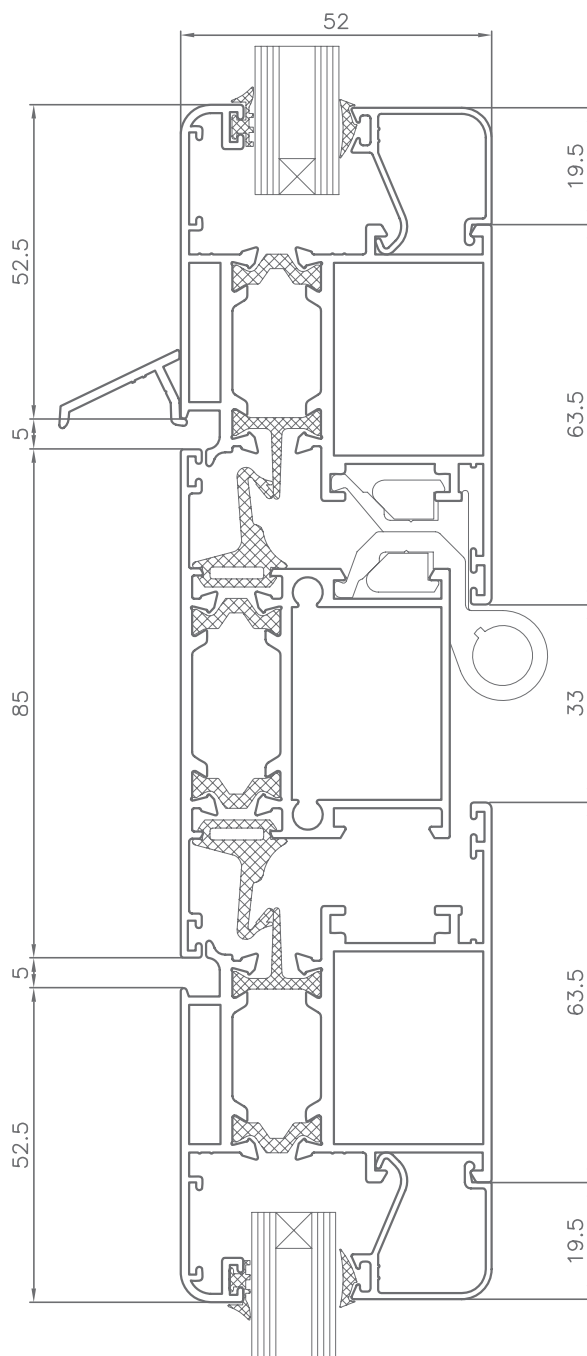

NUDO LATERAL
PERFIL VENTANA

NUDO LATERAL
PERFIL VENTANA
MARCO CON SOLAPE

LATERAL FIJO Y
PERFIL VENTANA
APERTURA INTERNA

SECCIONES | SECTIONS

NUDO INFERIOR
VENTANA

NUDO INFERIOR
VENTANA
MARCO CON SOLAPE

SECCIONES | SECTIONS

TERCERA HOJA –VENTANA DE APERTURA INTERNA

DOS VENTANAS APERTURA INTERNA
CON TRAVESAÑO CENTRAL

SECCIONES | SECTIONS

TRAVESAÑO CON PERFIL DE VENTANA
APERTURA INTERNA INFERIOR
Y DE GOLPETE SUPERIOR

SECCIONES | SECTIONS

NUDO LATERAL PERFIL DE PUERTA

NUDO LATERAL PERFIL DE PUERTA MARCO CON SOLAPE

LATERAL FIJO Y PERFIL DE PUERTA APERTURA INTERNA

SECCIONES | SECTIONS

NUDO INFERIOR
PERFIL DE PUERTA

NUDO INFERIOR
PERFIL DE PUERTA
MARCO CON SOLAPE

SECCIONES | SECTIONS

TRAVESAÑO CON PERFIL DE PUERTA
APERTURA INTERNA INFERIOR
Y DE GOLPETE SUPERIOR

SECCIONES | SECTIONS

NUDO CENTRAL BALCONERA
APERTURA EXTERIOR

HOJA 9814029 E INVERSOR 9811440

SECCIONES | SECTIONS