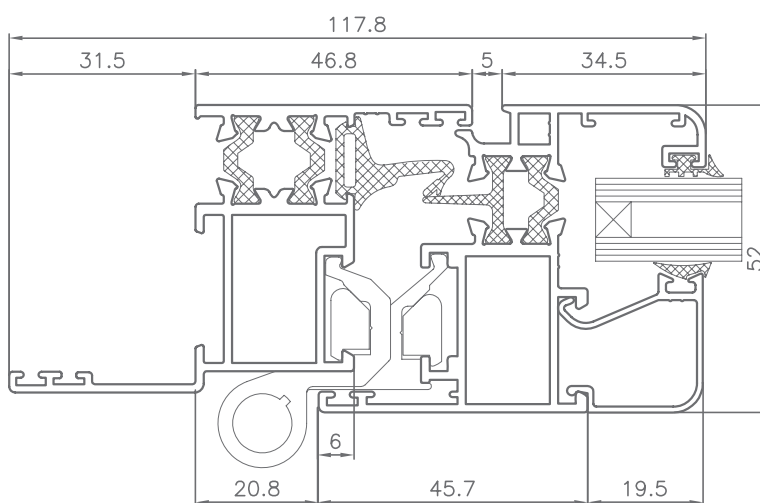

PRACTICABLE JUNTA ABIERTA
HINGED OPEN JOINT

V-98 RT/45

SECCIONES | ACRISTALAMIENTO

SECCIONES | SECTIONS

MARCO VENTANA
CON SOLAPES

SECCIONES | SECTIONS

MARCO PUERTA
CON SOLAPES

SECCIONES | SECTIONS

NUDO LATERAL
PERFIL VENTANA

NUDO LATERAL
PERFIL VENTANA
MARCO CON SOLAPE

LATERAL FIJO Y
PERFIL VENTANA
APERTURA INTERNA

SECCIONES | SECTIONS

NUDO INFERIOR
VENTANA

NUDO INFERIOR
VENTANA
MARCO CON SOLAPE

SECCIONES | SECTIONS