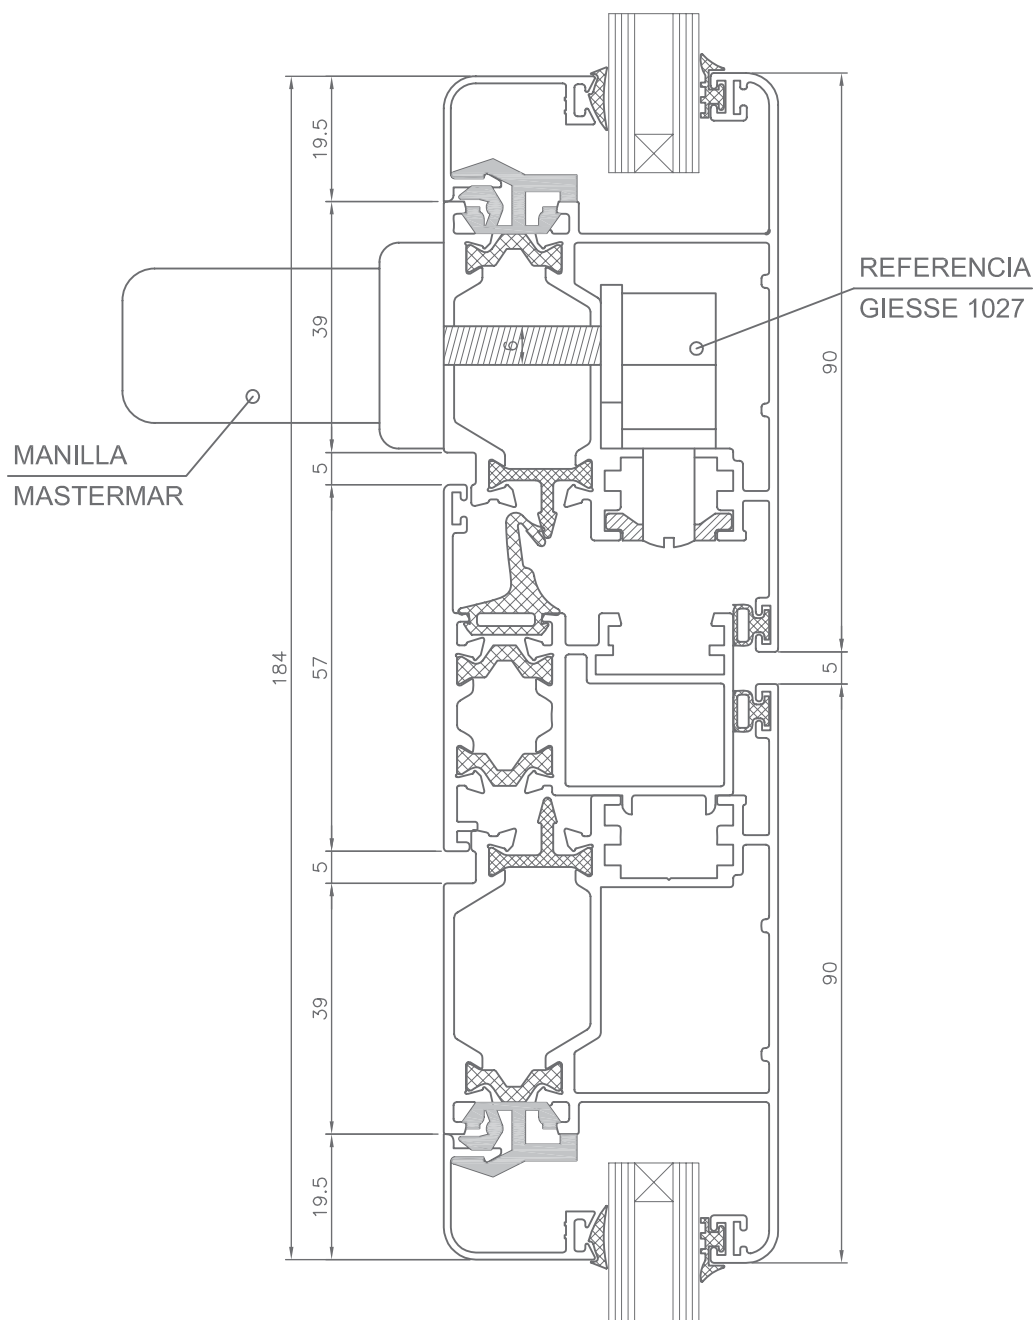

NUDO LATERAL PERFIL DE PUERTA

NUDO LATERAL PERFIL DE PUERTA MARCO CON SOLAPE

LATERAL FIJO Y PERFIL DE PUERTA APERTURA INTERNA

SECCIONES | SECTIONS

NUDO INFERIOR
PERFIL DE PUERTA

NUDO INFERIOR
PERFIL DE PUERTA
MARCO CON SOLAPE

SECCIONES | SECTIONS

TRAVESAÑO CON PERFIL DE PUERTA
APERTURA INTERNA INFERIOR
Y DE GOLPETE SUPERIOR

SECCIONES | SECTIONS

NUDO CENTRAL BALCONERA
APERTURA EXTERIOR

HOJA 9814029 E INVERSOR 9811440

SECCIONES | SECTIONS