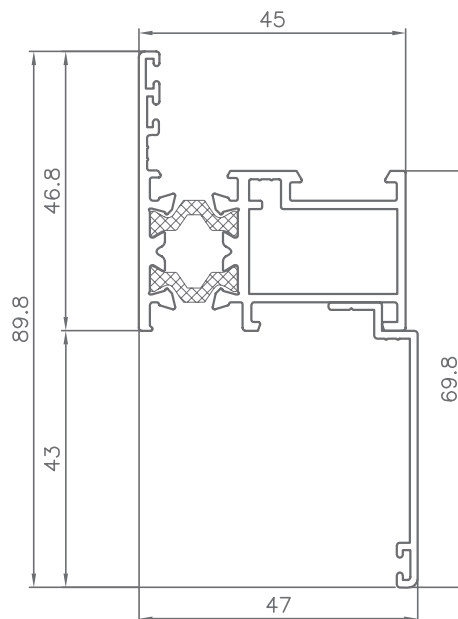

PRACTICABLE JUNTA ABIERTA
HINGED OPEN JOINT

V-98 RT/45

SECCIONES | ACRISTALAMIENTO

SECCIONES | SECTIONS

MARCO VENTANA
CON SOLAPES

SECCIONES | SECTIONS

MARCO PUERTA
CON SOLAPES

SECCIONES | SECTIONS

NUDO LATERAL
PERFIL VENTANA

NUDO LATERAL
PERFIL VENTANA
MARCO CON SOLAPE

LATERAL FIJO Y
PERFIL VENTANA
APERTURA INTERNA

SECCIONES | SECTIONS

NUDO INFERIOR
VENTANA

NUDO INFERIOR
VENTANA
MARCO CON SOLAPE

SECCIONES | SECTIONS