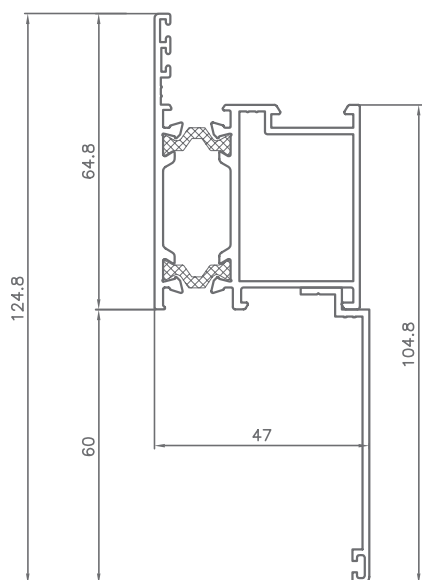

PRACTICABLE JUNTA ABIERTA
HINGED OPEN JOINT

V-98 RT/45

SECCIONES | ACRISTALAMIENTO

SECCIONES | SECTIONS

MARCO VENTANA
CON SOLAPES

SECCIONES | SECTIONS

MARCO PUERTA
CON SOLAPES

SECCIONES | SECTIONS

NUDO LATERAL
PERFIL VENTANA

NUDO LATERAL
PERFIL VENTANA
MARCO CON SOLAPE

LATERAL FIJO Y
PERFIL VENTANA
APERTURA INTERNA

SECCIONES | SECTIONS

NUDO INFERIOR
VENTANA

NUDO INFERIOR
VENTANA
MARCO CON SOLAPE

SECCIONES | SECTIONS