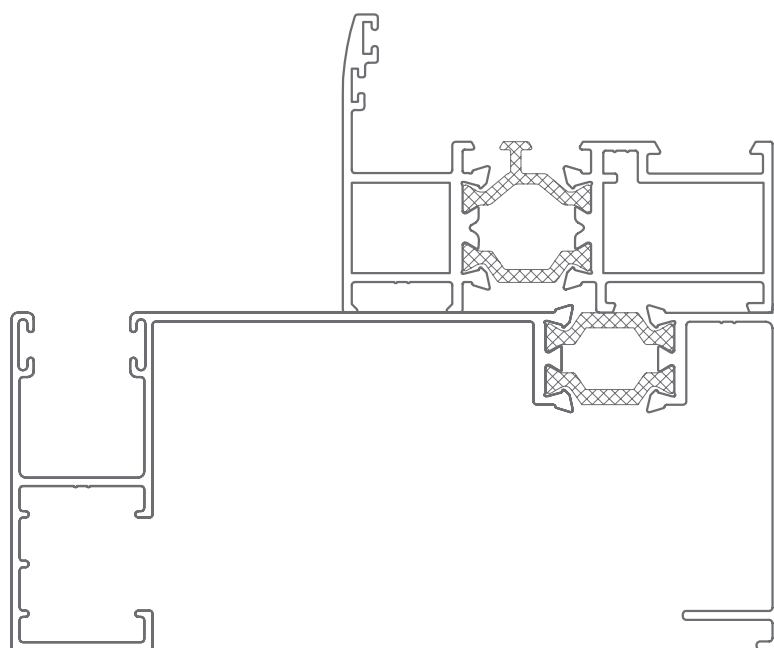

NUDO INFERIOR BALCONERA
APERTURA EXTERIOR
MARCO 9813210 Y HOJA 9814029

SECCIONES | SECTIONS

ESQUINERO REGULABLE PARA SERIE V-98RT

SECCIONES | SECTIONS

GUIA PERSIANA PALA CON RECOGEDOR
PARA SERIE V-98RT Y V-98RT/67