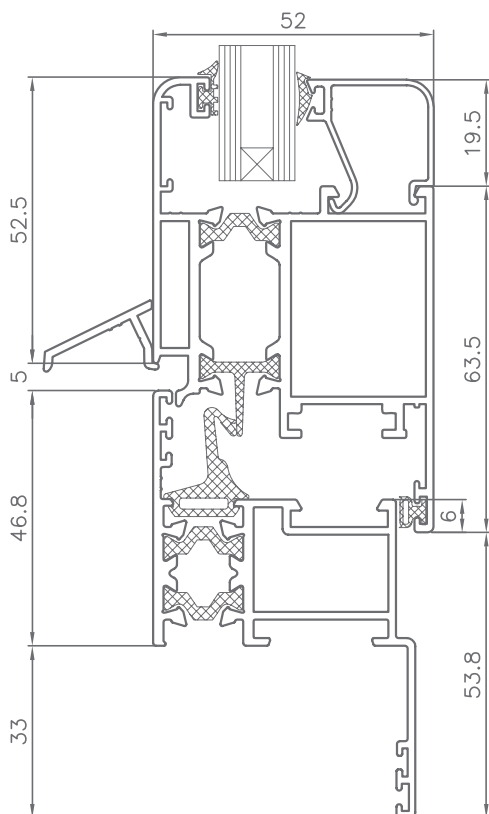

TERCERA HOJA –VENTANA DE APERTURA INTERNA

DOS VENTANAS APERTURA INTERNA
CON TRAVESAÑO CENTRAL

SECCIONES | SECTIONS

TRAVESAÑO CON PERFIL DE VENTANA
APERTURA INTERNA INFERIOR
Y DE GOLPETE SUPERIOR

SECCIONES | SECTIONS

NUDO LATERAL PERFIL DE PUERTA

NUDO LATERAL PERFIL DE PUERTA MARCO CON SOLAPE

LATERAL FIJO Y PERFIL DE PUERTA APERTURA INTERNA

SECCIONES | SECTIONS

NUDO INFERIOR
PERFIL DE PUERTA

NUDO INFERIOR
PERFIL DE PUERTA
MARCO CON SOLAPE

SECCIONES | SECTIONS

TRAVESAÑO CON PERFIL DE PUERTA
APERTURA INTERNA INFERIOR
Y DE GOLPETE SUPERIOR

SECCIONES | SECTIONS

NUDO CENTRAL BALCONERA
APERTURA EXTERIOR

HOJA 9814029 E INVERSOR 9811440

SECCIONES | SECTIONS