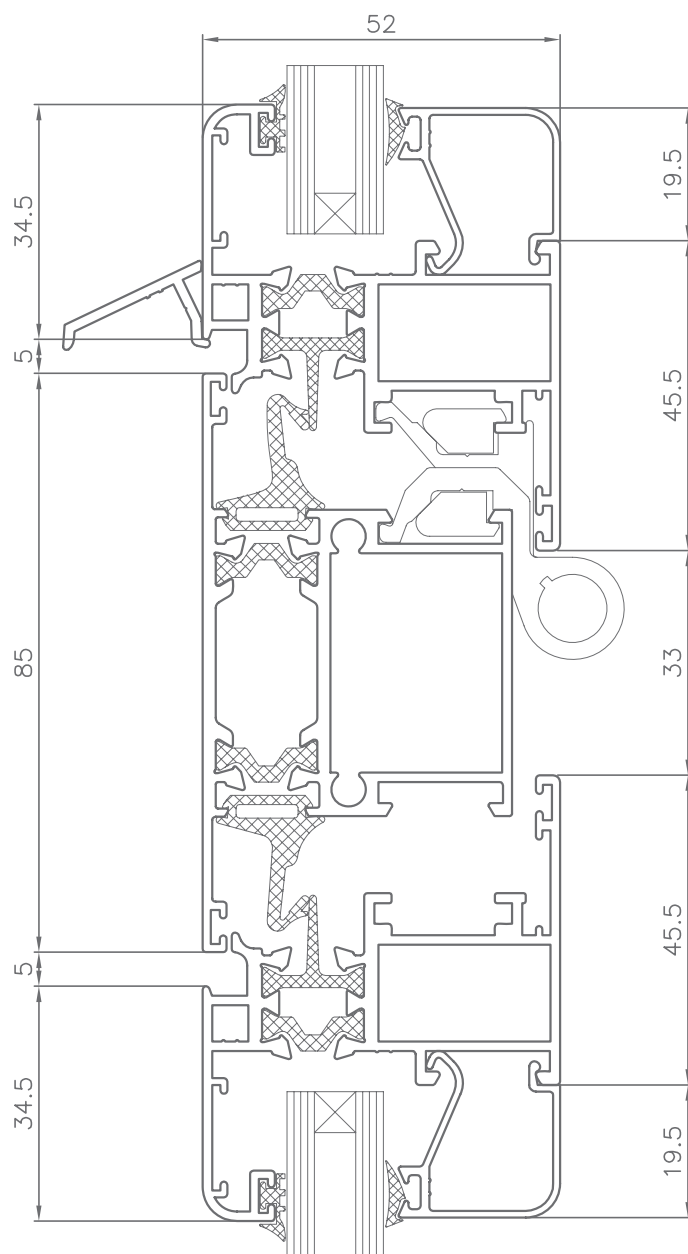

PRACTICABLE JUNTA ABIERTA
HINGED OPEN JOINT

V-98 RT/45

SECCIONES | ACRISTALAMIENTO

SECCIONES | SECTIONS

MARCO VENTANA
CON SOLAPES

SECCIONES | SECTIONS

MARCO PUERTA
CON SOLAPES

SECCIONES | SECTIONS

NUDO LATERAL
PERFIL VENTANA

NUDO LATERAL
PERFIL VENTANA
MARCO CON SOLAPE

LATERAL FIJO Y
PERFIL VENTANA
APERTURA INTERNA

SECCIONES | SECTIONS

NUDO INFERIOR
VENTANA

NUDO INFERIOR
VENTANA
MARCO CON SOLAPE

SECCIONES | SECTIONS

TERCERA HOJA –VENTANA DE APERTURA INTERNA

DOS VENTANAS APERTURA INTERNA
CON TRAVESAÑO CENTRAL

SECCIONES | SECTIONS

TRAVESAÑO CON PERFIL DE VENTANA
APERTURA INTERNA INFERIOR
Y DE GOLPETE SUPERIOR

SECCIONES | SECTIONS

NUDO LATERAL PERFIL DE PUERTA

NUDO LATERAL PERFIL DE PUERTA MARCO CON SOLAPE

LATERAL FIJO Y PERFIL DE PUERTA APERTURA INTERNA

SECCIONES | SECTIONS

NUDO INFERIOR
PERFIL DE PUERTA

NUDO INFERIOR
PERFIL DE PUERTA
MARCO CON SOLAPE