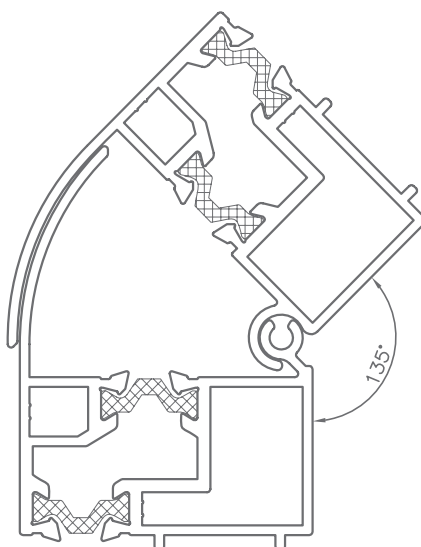

NUDO LATERAL PERFIL DE PUERTA

NUDO LATERAL PERFIL DE PUERTA MARCO CON SOLAPE

LATERAL FIJO Y PERFIL DE PUERTA APERTURA INTERNA

SECCIONES | SECTIONS

NUDO INFERIOR
PERFIL DE PUERTA

NUDO INFERIOR
PERFIL DE PUERTA
MARCO CON SOLAPE

SECCIONES | SECTIONS

TRAVESAÑO CON PERFIL DE PUERTA
APERTURA INTERNA INFERIOR
Y DE GOLPETE SUPERIOR

SECCIONES | SECTIONS

NUDO CENTRAL BALCONERA
APERTURA EXTERIOR

HOJA 9814029 E INVERSOR 9811440

SECCIONES | SECTIONS

NUDO INFERIOR BALCONERA
APERTURA EXTERIOR
MARCO 9813210 Y HOJA 9814029

SECCIONES | SECTIONS

ESQUINERO REGULABLE PARA SERIE V-98RT

SECCIONES | SECTIONS

GUIA PERSIANA PALA CON RECOGEDOR
PARA SERIE V-98RT Y V-98RT/67