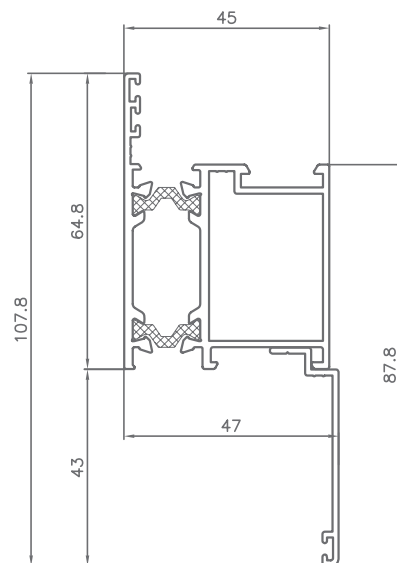

PRACTICABLE JUNTA ABIERTA
HINGED OPEN JOINT

V-98 RT/45

SECCIONES | ACRISTALAMIENTO

SECCIONES | SECTIONS

MARCO VENTANA
CON SOLAPES

SECCIONES | SECTIONS

MARCO PUERTA
CON SOLAPES

SECCIONES | SECTIONS

NUDO LATERAL
PERFIL VENTANA

NUDO LATERAL
PERFIL VENTANA
MARCO CON SOLAPE

LATERAL FIJO Y
PERFIL VENTANA
APERTURA INTERNA

SECCIONES | SECTIONS

NUDO INFERIOR
VENTANA

NUDO INFERIOR
VENTANA
MARCO CON SOLAPE

SECCIONES | SECTIONS