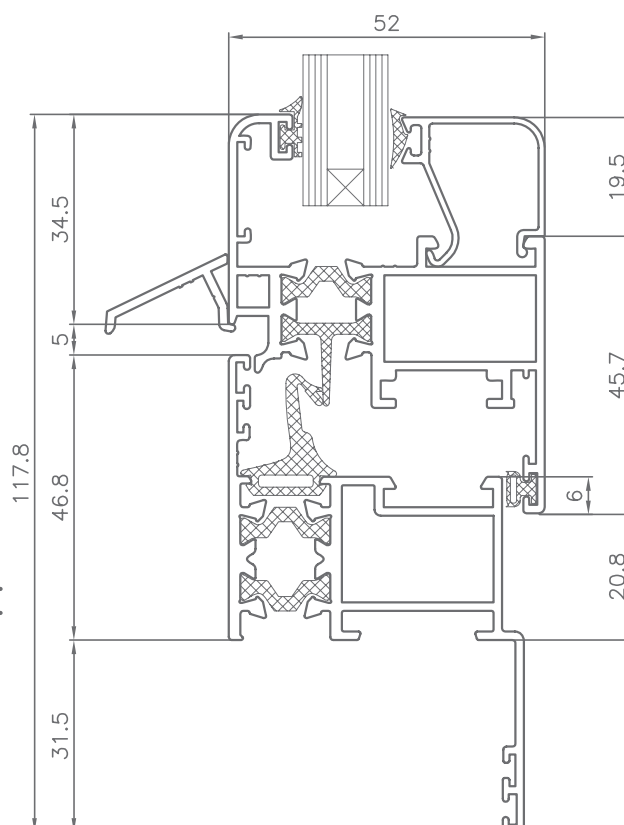

PRACTICABLE JUNTA ABIERTA
HINGED OPEN JOINT

V-98 RT/45

SECCIONES | ACRISTALAMIENTO

SECCIONES | SECTIONS

MARCO VENTANA
CON SOLAPES

SECCIONES | SECTIONS

MARCO PUERTA
CON SOLAPES

SECCIONES | SECTIONS

NUDO LATERAL
PERFIL VENTANA

NUDO LATERAL
PERFIL VENTANA
MARCO CON SOLAPE

LATERAL FIJO Y
PERFIL VENTANA
APERTURA INTERNA

SECCIONES | SECTIONS

NUDO INFERIOR
VENTANA

NUDO INFERIOR
VENTANA
MARCO CON SOLAPE

SECCIONES | SECTIONS

TERCERA HOJA –VENTANA DE APERTURA INTERNA

DOS VENTANAS APERTURA INTERNA
CON TRAVESAÑO CENTRAL

SECCIONES | SECTIONS

TRAVESAÑO CON PERFIL DE VENTANA
APERTURA INTERNA INFERIOR
Y DE GOLPETE SUPERIOR

SECCIONES | SECTIONS

NUDO LATERAL PERFIL DE PUERTA

NUDO LATERAL PERFIL DE PUERTA MARCO CON SOLAPE

LATERAL FIJO Y PERFIL DE PUERTA APERTURA INTERNA

SECCIONES | SECTIONS

NUDO INFERIOR
PERFIL DE PUERTA

NUDO INFERIOR
PERFIL DE PUERTA
MARCO CON SOLAPE