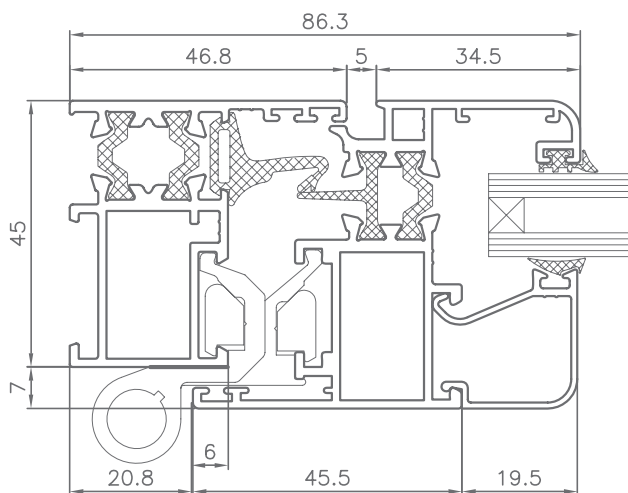

PRACTICABLE JUNTA ABIERTA
HINGED OPEN JOINT

V-98 RT/45

SECCIONES | ACRISTALAMIENTO

SECCIONES | SECTIONS

MARCO VENTANA
CON SOLAPES

SECCIONES | SECTIONS

MARCO PUERTA
CON SOLAPES

SECCIONES | SECTIONS

NUDO LATERAL
PERFIL VENTANA

NUDO LATERAL
PERFIL VENTANA
MARCO CON SOLAPE

LATERAL FIJO Y
PERFIL VENTANA
APERTURA INTERNA

SECCIONES | SECTIONS

NUDO INFERIOR
VENTANA

NUDO INFERIOR
VENTANA
MARCO CON SOLAPE

SECCIONES | SECTIONS