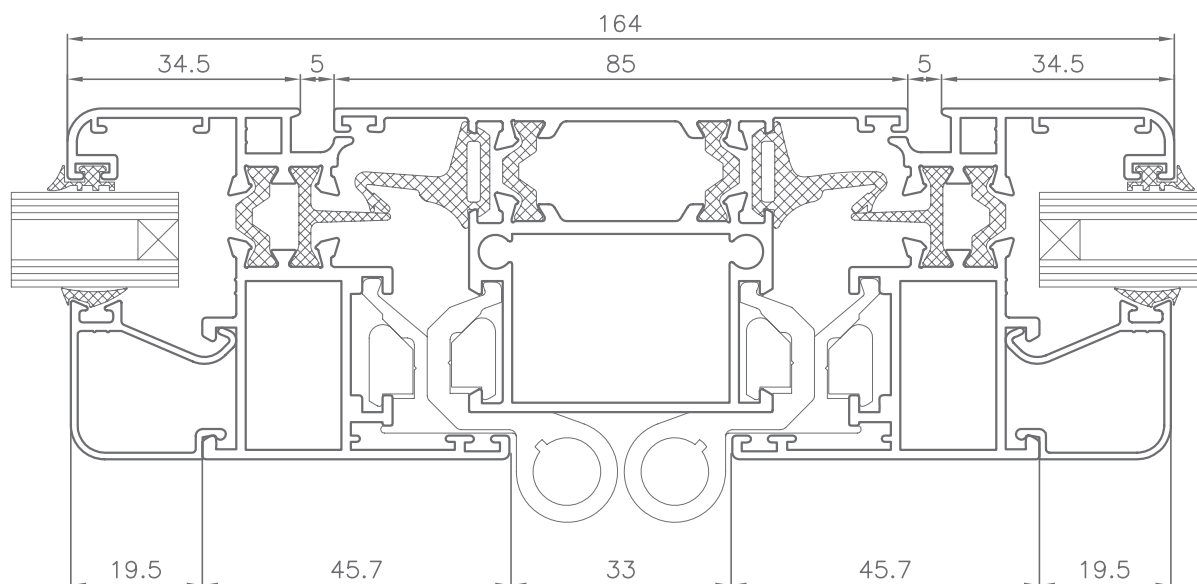

PRACTICABLE JUNTA ABIERTA
HINGED OPEN JOINT

V-98 RT/45

SECCIONES | ACRISTALAMIENTO

SECCIONES | SECTIONS

MARCO VENTANA
CON SOLAPES

SECCIONES | SECTIONS

MARCO PUERTA
CON SOLAPES

SECCIONES | SECTIONS

NUDO LATERAL
PERFIL VENTANA

NUDO LATERAL
PERFIL VENTANA
MARCO CON SOLAPE

LATERAL FIJO Y
PERFIL VENTANA
APERTURA INTERNA

SECCIONES | SECTIONS

NUDO INFERIOR
VENTANA

NUDO INFERIOR
VENTANA
MARCO CON SOLAPE

SECCIONES | SECTIONS

TERCERA HOJA –VENTANA DE APERTURA INTERNA

DOS VENTANAS APERTURA INTERNA
CON TRAVESAÑO CENTRAL

SECCIONES | SECTIONS

TRAVESAÑO CON PERFIL DE VENTANA
APERTURA INTERNA INFERIOR
Y DE GOLPETE SUPERIOR

SECCIONES | SECTIONS

NUDO LATERAL PERFIL DE PUERTA

NUDO LATERAL PERFIL DE PUERTA MARCO CON SOLAPE

LATERAL FIJO Y PERFIL DE PUERTA APERTURA INTERNA

SECCIONES | SECTIONS

NUDO INFERIOR
PERFIL DE PUERTA

NUDO INFERIOR
PERFIL DE PUERTA
MARCO CON SOLAPE