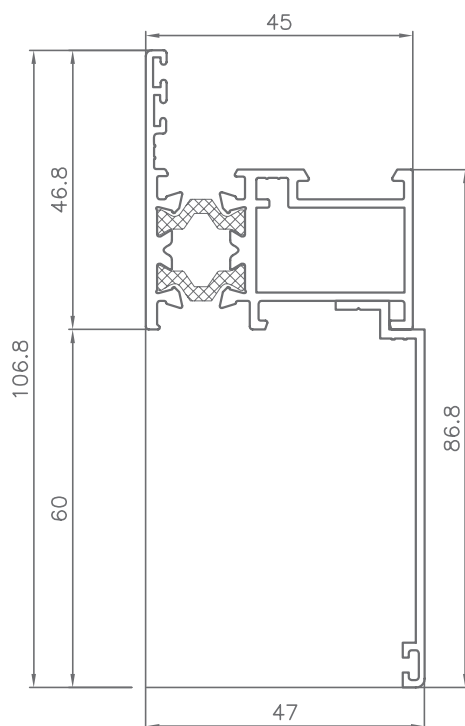

PRACTICABLE JUNTA ABIERTA
HINGED OPEN JOINT

V-98 RT/45

SECCIONES | ACRISTALAMIENTO

SECCIONES | SECTIONS

MARCO VENTANA
CON SOLAPES

SECCIONES | SECTIONS

MARCO PUERTA
CON SOLAPES

SECCIONES | SECTIONS

NUDO LATERAL
PERFIL VENTANA

NUDO LATERAL
PERFIL VENTANA
MARCO CON SOLAPE

LATERAL FIJO Y
PERFIL VENTANA
APERTURA INTERNA

SECCIONES | SECTIONS

NUDO INFERIOR
VENTANA

NUDO INFERIOR
VENTANA
MARCO CON SOLAPE

SECCIONES | SECTIONS