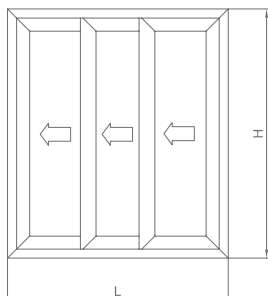

CORREDERA PERIMETRAL CON RUTURA
PERIMETRAL SLIDING WITH BREAK

SECCIONES | SECTIONS

Guia de persiana con marcos

Shutter guide rail with frames

ACRISTALAMIENTO | GLAZING

Medidas de vidrio dependiendo del tipo de apertura

Glass measures depending on the opening type

VENTANA DOS HOJAS

MEDIDA CRISTAL

Complemento Hoja central		
Ancho	$L/2 - 127$	$L/2 - 124$
Alto	$H - 195$	$H - 195$

VENTANA TRES HOJAS

MEDIDA CRISTAL

Complemento Hoja central		
LOS 3 CRISTALES IGUALES		
Ancho	$L/3 - 105$	$L/3 - 100$
Alto	$H - 195$	$H - 195$