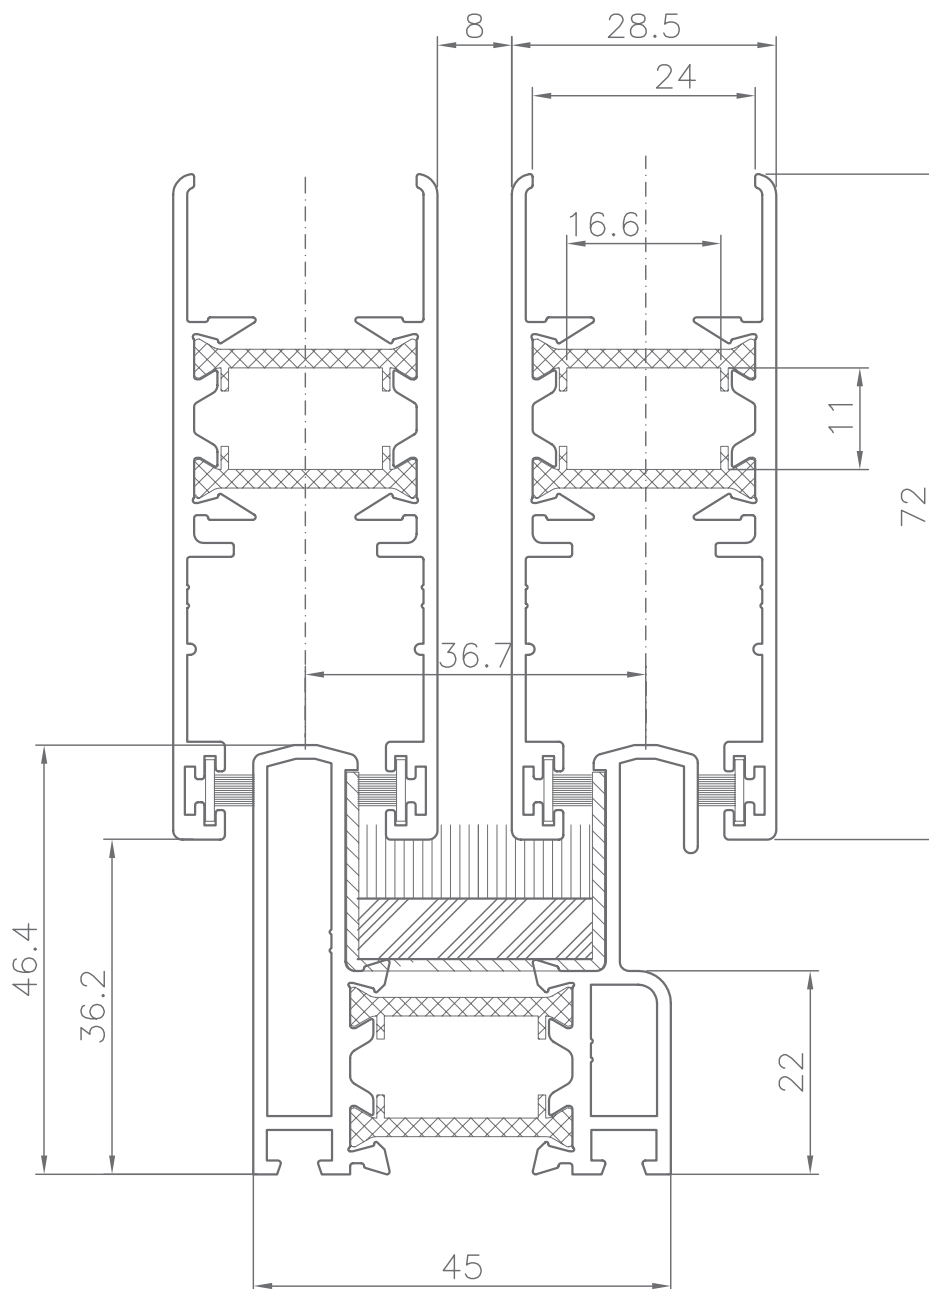

CORREDERA PERIMETRAL CON ROTURA
PERIMETRAL SLIDING WITH BREAK

Serie C75RT

SECCIONES | ACRISTALAMIENTO

SECCIONES | SECTIONS

Nudo inferior ventana de dos hojas

Inferior joint two sash window

SECCIONES | SECTIONS

Nudo inferior ventana de dos hojas

Inferior joint two sash window

SECCIONES | SECTIONS

Nudo inferior ventana de tres hojas

Three sash window inferior joint

SECCIONES | SECTIONS

Corredera C-75RT y V-98RT

Slider C-75RT and V-98RT

Glass measures depending on the opening type

VENTANA DOS HOJAS

MEDIDA CRISTAL

Complemento Hoja central		
Ancho	$L/2 - 127$	$L/2 - 124$
Alto	$H - 195$	$H - 195$

VENTANA TRES HOJAS

MEDIDA CRISTAL

Complemento Hoja central		
LOS 3 CRISTALES IGUALES		
Ancho	$L/3 - 105$	$L/3 - 100$
Alto	$H - 195$	$H - 195$

VENTANA CUATRO HOJAS

MEDIDA CRISTAL

Complemento Hoja central		
Ancho	$L/4 - 110$	$L/4 - 107$
Alto	$H - 195$	$H - 195$

FIJO INDEPENDIENTE

MEDIDA CRISTAL

CRISTAL NORMAL Y CAMARA	
Ancho	$L - 68$
Alto	$H - 68$