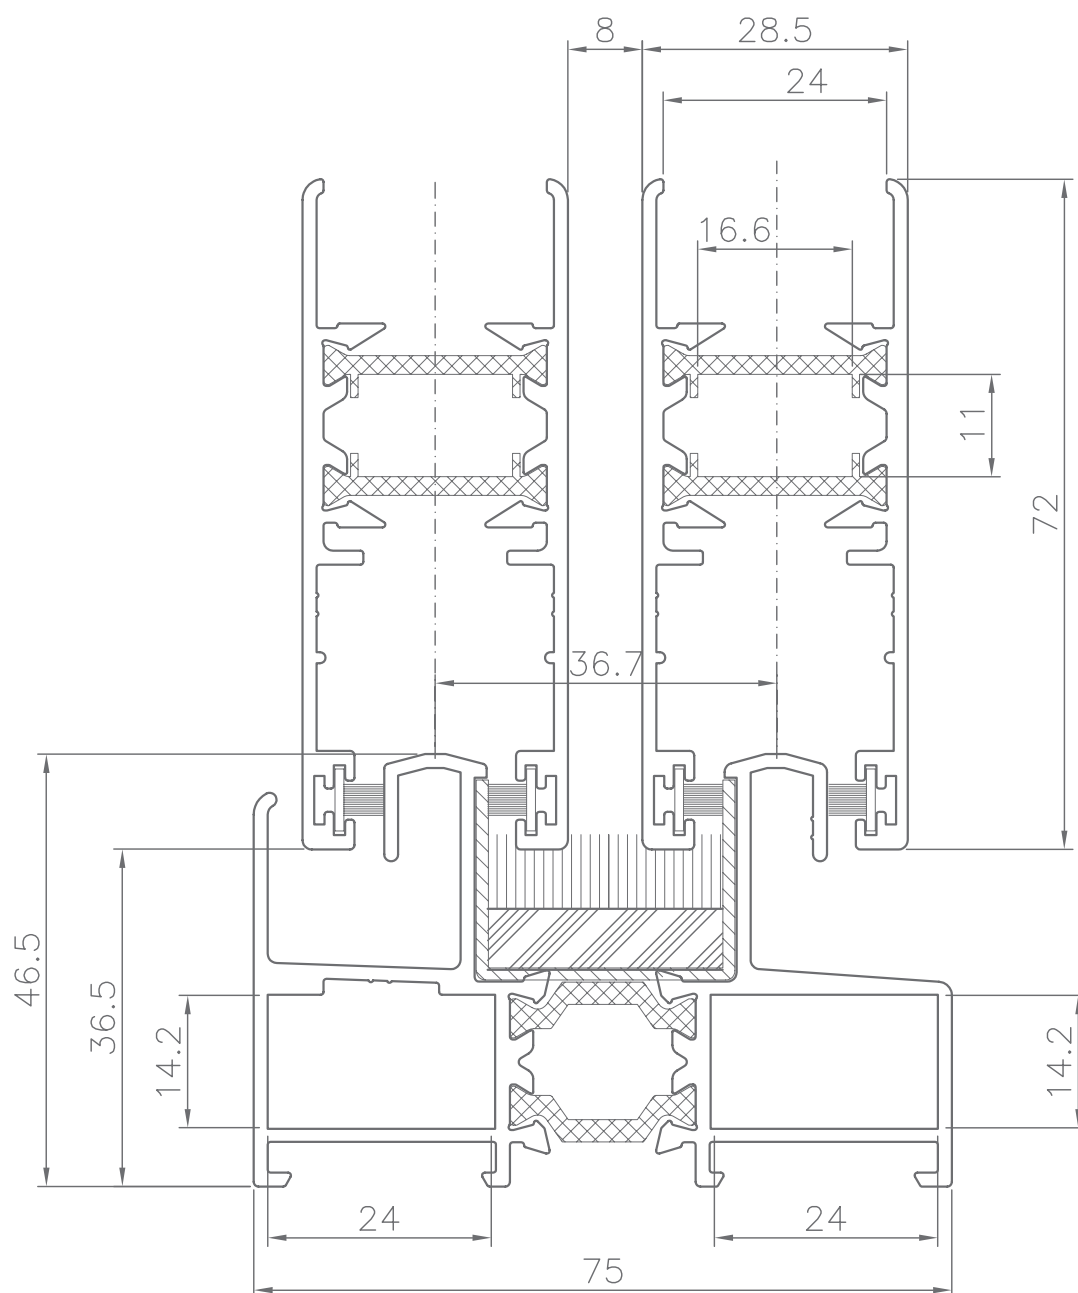

CORREDERA PERIMETRAL CON ROTURA
PERIMETRAL SLIDING WITH BREAK

Serie C75RT

SECCIONES | ACRISTALAMIENTO

SECCIONES | SECTIONS

Nudo inferior ventana de dos hojas

Inferior joint two sash window

SECCIONES | SECTIONS

Nudo inferior ventana de dos hojas

Inferior joint two sash window

SECCIONES | SECTIONS

Nudo inferior ventana de tres hojas

Three sash window inferior joint

SECCIONES | SECTIONS

Corredera C-75RT y V-98RT

Slider C-75RT and V-98RT

Glass measures depending on the opening type

VENTANA DOS HOJAS

MEDIDA CRISTAL

Complemento Hoja central		
Ancho	$L/2 - 127$	$L/2 - 124$
Alto	$H - 195$	$H - 195$

VENTANA TRES HOJAS

MEDIDA CRISTAL

Complemento Hoja central		
LOS 3 CRISTALES IGUALES		
Ancho	$L/3 - 105$	$L/3 - 100$
Alto	$H - 195$	$H - 195$

VENTANA CUATRO HOJAS

MEDIDA CRISTAL

Complemento Hoja central		
Ancho	$L/4 - 110$	$L/4 - 107$
Alto	$H - 195$	$H - 195$

FIJO INDEPENDIENTE

MEDIDA CRISTAL

CRISTAL NORMAL Y CAMARA	
Ancho	$L - 68$
Alto	$H - 68$