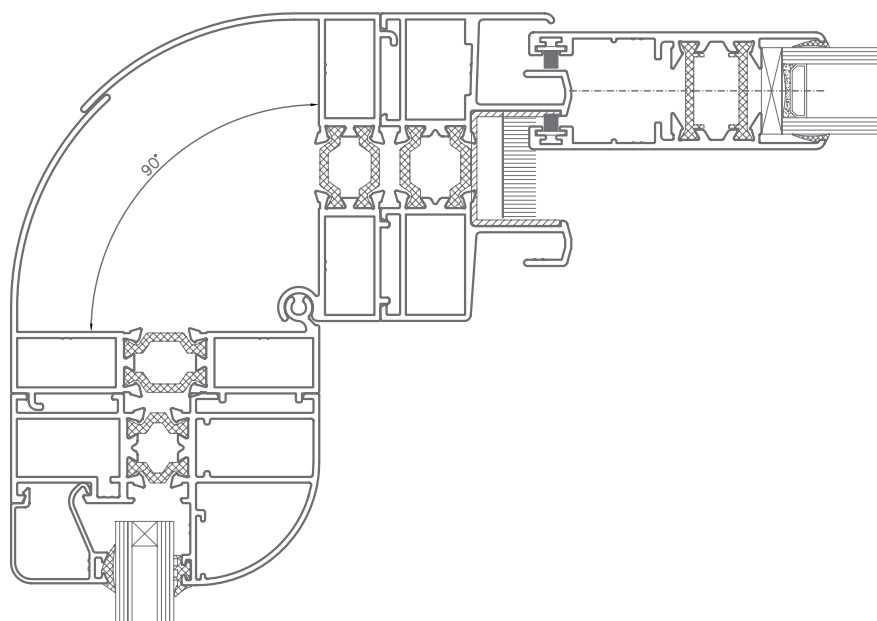

Nudo inferior ventana de dos hojas

Inferior joint two sash window

SECCIONES | SECTIONS

Nudo inferior ventana de tres hojas

Three sash window inferior joint

SECCIONES | SECTIONS

Corredera C-75RT y V-98RT

Slider C-75RT and V-98RT

**HIERROS
JÁTIVA**

SERIE C75RT

CORREDERA PERIMETRAL CON RUTURA PERIMETRAL SLIDING WITH BREAK

SECCIONES | SECTIONS

Esquinero 90°

90° corner

SECCIONES | SECTIONS

Esquinero regulable
Adjustable corner