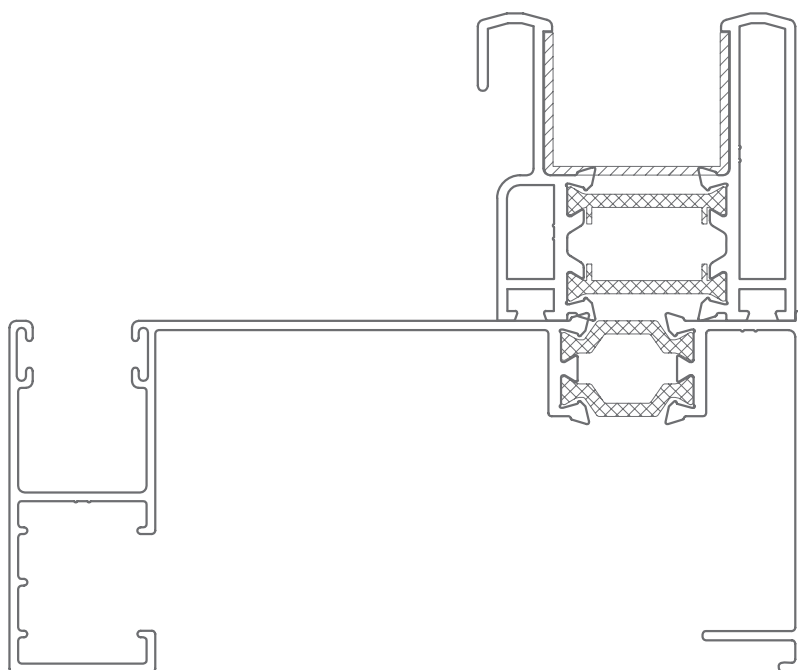

CORREDERA PERIMETRAL CON RUTURA
PERIMETRAL SLIDING WITH BREAK

SECCIONES | SECTIONS

Guia de persiana con marcos

Shutter guide rail with frames

ACRISTALAMIENTO | GLAZING

Medidas de vidrio dependiendo del tipo de apertura

Glass measures depending on the opening type

VENTANA DOS HOJAS

MEDIDA CRISTAL

Complemento Hoja central		
Ancho	$L/2 - 127$	$L/2 - 124$
Alto	$H - 195$	$H - 195$

VENTANA TRES HOJAS

MEDIDA CRISTAL

Complemento Hoja central		
LOS 3 CRISTALES IGUALES		
Ancho	$L/3 - 105$	$L/3 - 100$
Alto	$H - 195$	$H - 195$