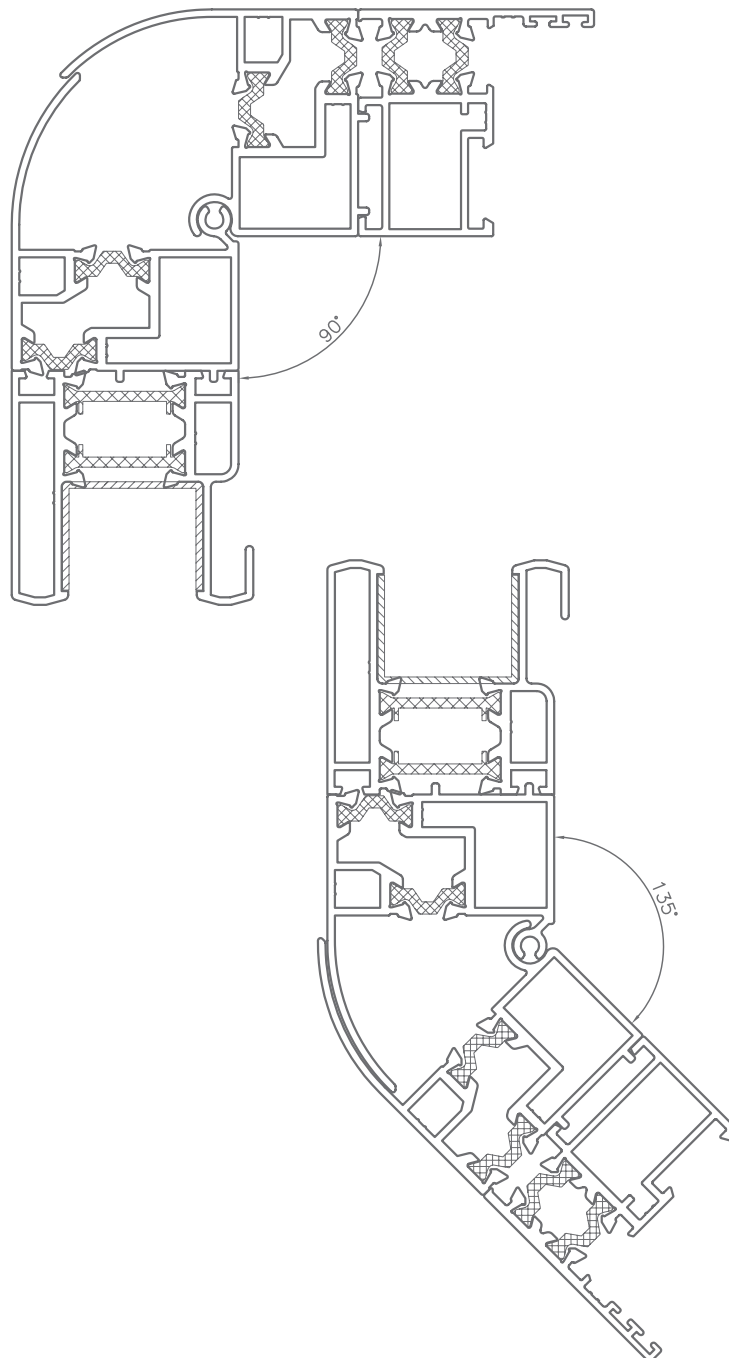

**HIERROS
JÁTIVA**

SERIE C75RT

CORREDERA PERIMETRAL CON RUTURA PERIMETRAL SLIDING WITH BREAK

SECCIONES | SECTIONS

Esquinero regulable

Adjustable corner