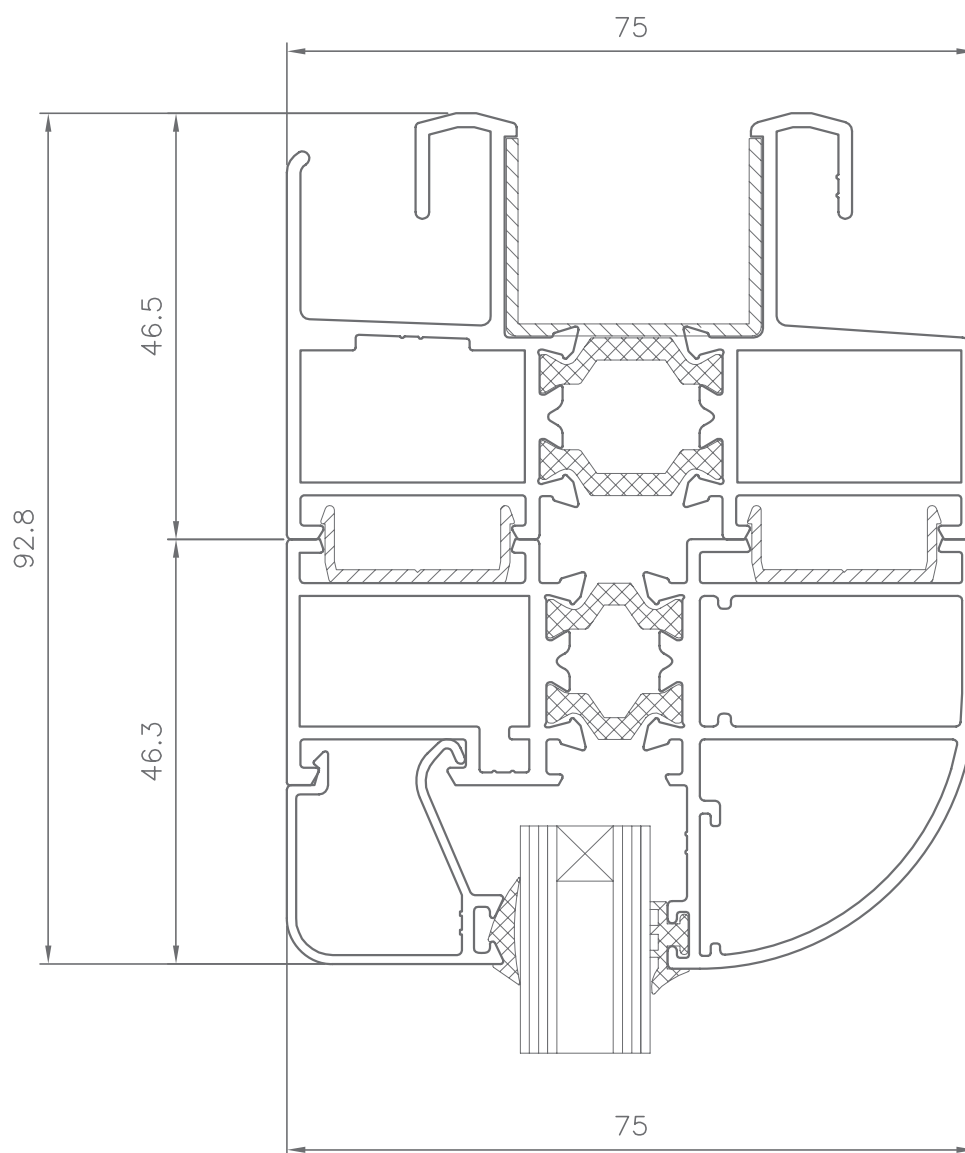

Nudo central

Central joint

SECCIONES | SECTIONS

Marco y fijo perimetrales

Perimetral frame and fixed