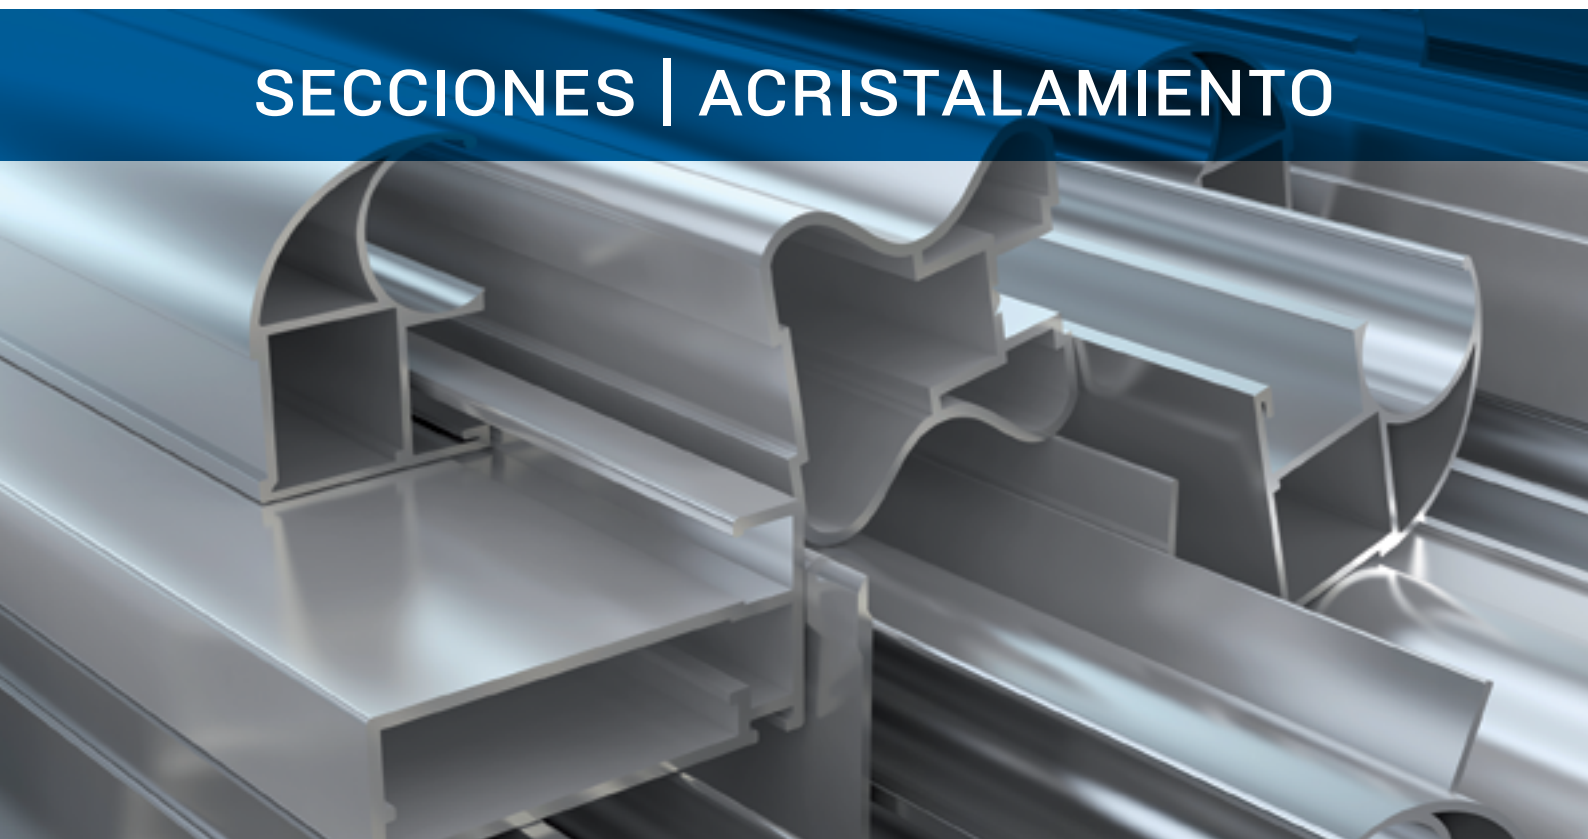

CORREDERA PERIMETRAL CON ROTURA
PERIMETRAL SLIDING WITH BREAK

Serie C75RT

SECCIONES | ACRISTALAMIENTO

SECCIONES | SECTIONS

Nudo inferior ventana de dos hojas

Inferior joint two sash window

SECCIONES | SECTIONS

**HIERROS
JÁTIVA**

SERIE C75RT

CORREDERA PERIMETRAL CON RUTURA PERIMETRAL SLIDING WITH BREAK

SECCIONES | SECTIONS

Esquinero 90°

90° corner

SECCIONES | SECTIONS

Esquinero regulable
Adjustable corner