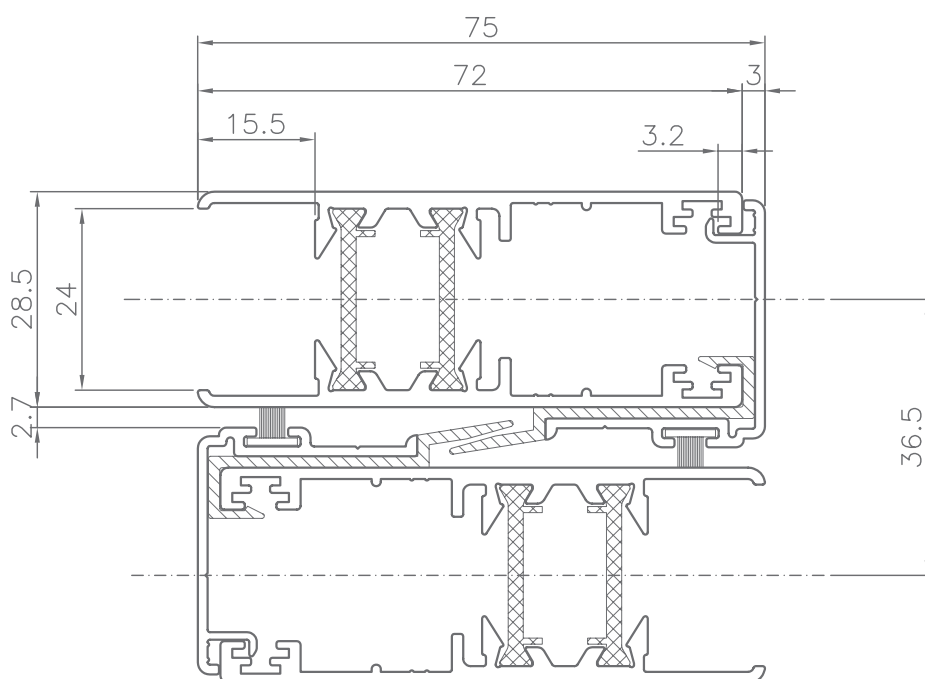

SECCIONES | SECTIONS

Central joint