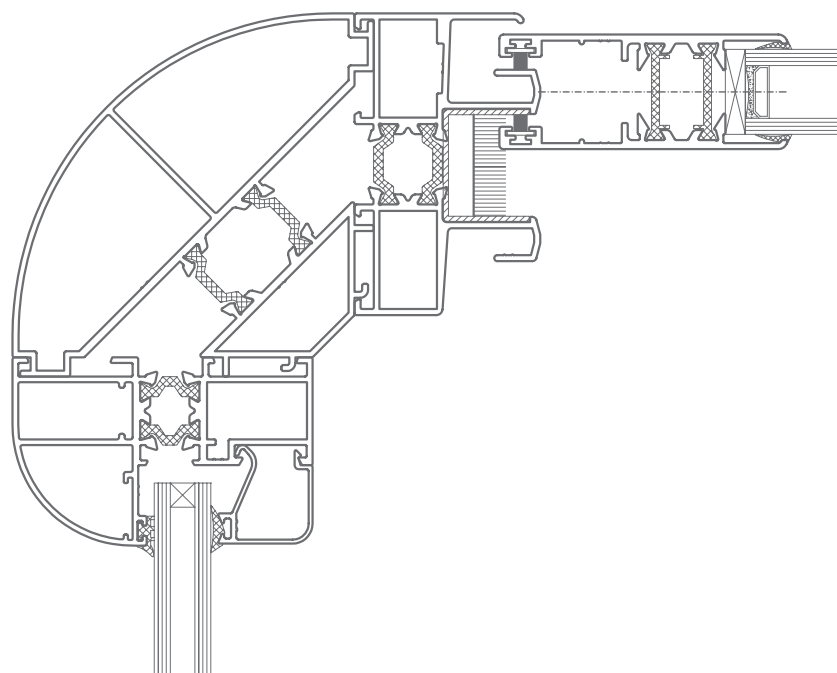

Nudo inferior ventana de dos hojas

Inferior joint two sash window

SECCIONES | SECTIONS

Nudo inferior ventana de tres hojas

Three sash window inferior joint

SECCIONES | SECTIONS

Corredera C-75RT y V-98RT

Slider C-75RT and V-98RT

**HIERROS
JÁTIVA**

SERIE C75RT

CORREDERA PERIMETRAL CON RUTURA PERIMETRAL SLIDING WITH BREAK

SECCIONES | SECTIONS

Esquinero 90°

90° corner

SECCIONES | SECTIONS

Esquinero regulable
Adjustable corner

CORREDERA PERIMETRAL CON RUTURA
PERIMETRAL SLIDING WITH BREAK

SECCIONES | SECTIONS

Guia de persiana con marcos

Shutter guide rail with frames

ACRISTALAMIENTO | GLAZING

Medidas de vidrio dependiendo del tipo de apertura