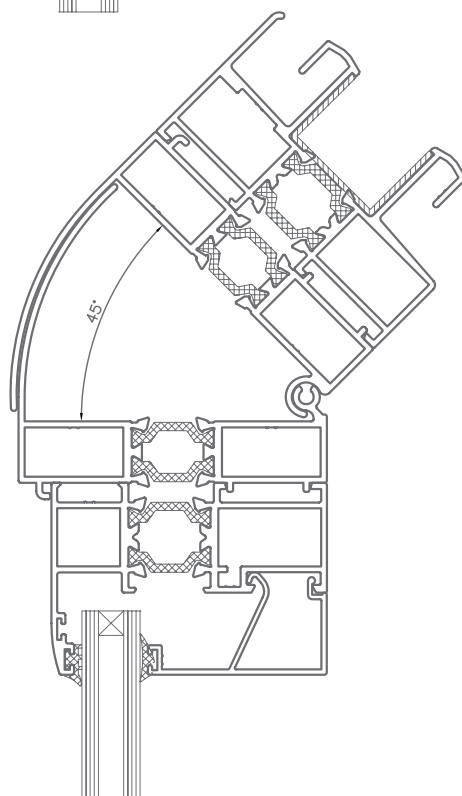

SECCIONES | SECTIONS

Esquinero regulable
Adjustable corner