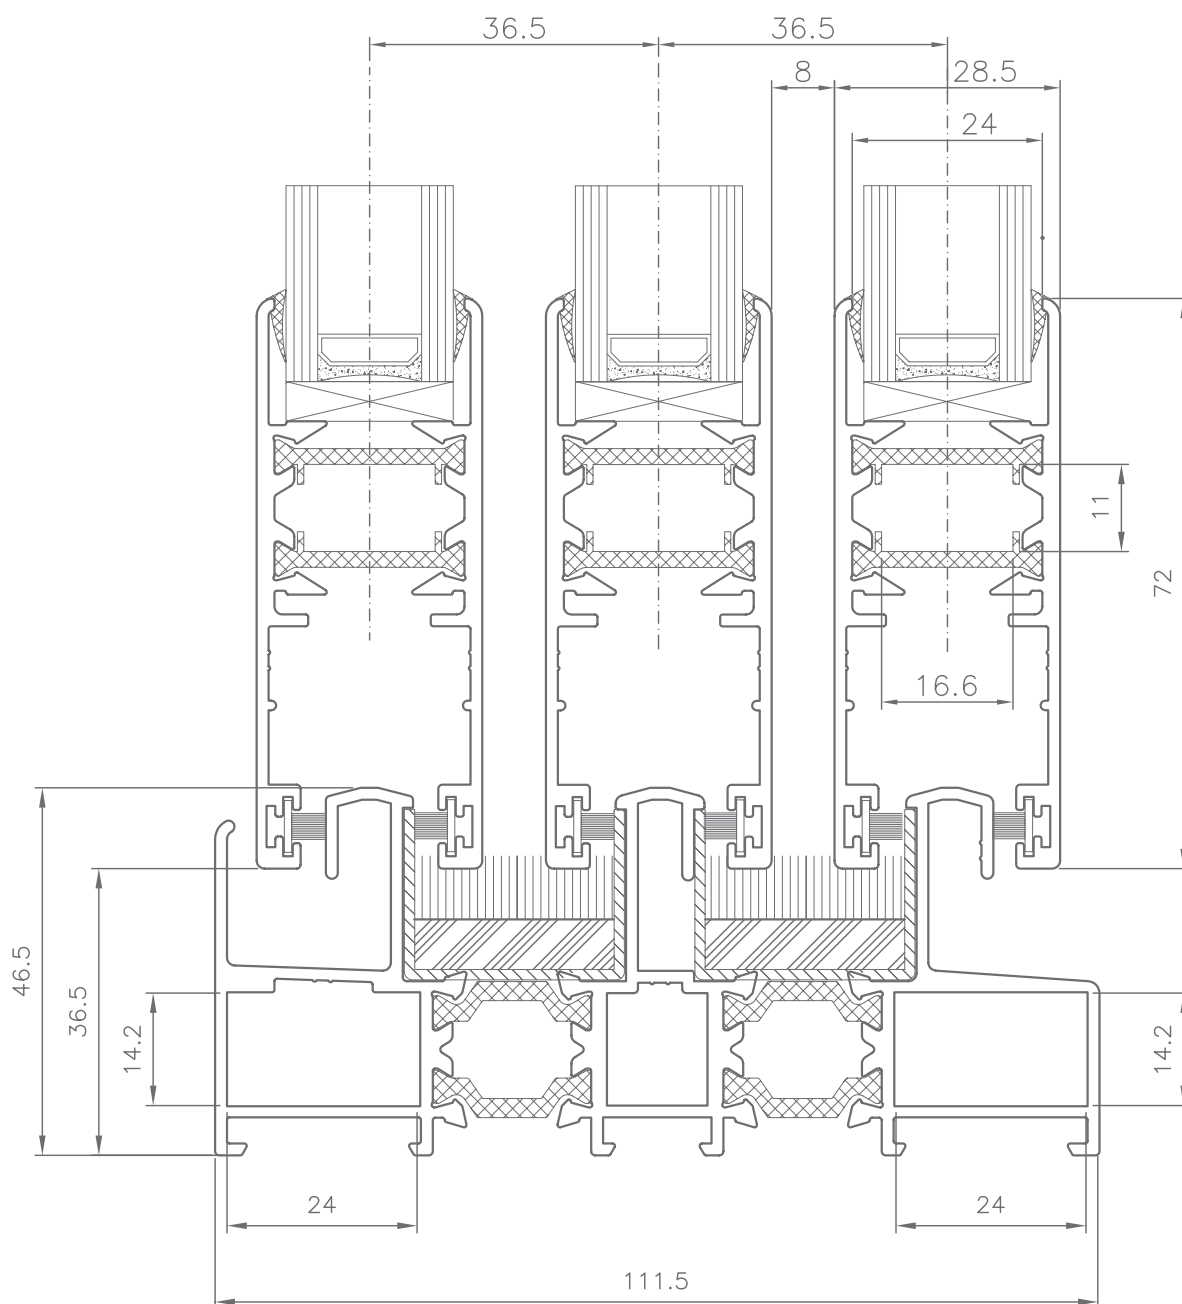

Nudo inferior ventana de dos hojas

Inferior joint two sash window

SECCIONES | SECTIONS

Nudo inferior ventana de tres hojas

Three sash window inferior joint

SECCIONES | SECTIONS

Corredera C-75RT y V-98RT

Slider C-75RT and V-98RT

VENTANA CUATRO HOJAS

MEDIDA CRISTAL

Complemento Hoja central		
Ancho	$L/4 - 110$	$L/4 - 107$
Alto	$H - 195$	$H - 195$

FIJO INDEPENDIENTE

MEDIDA CRISTAL

CRISTAL NORMAL Y CAMARA	
Ancho	$L - 68$
Alto	$H - 68$