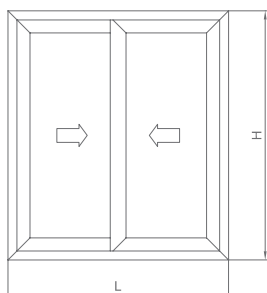

CORREDERA PERIMETRAL CON RUTURA
PERIMETRAL SLIDING WITH BREAK

SECCIONES | SECTIONS

Guia de persiana con marcos

Shutter guide rail with frames

ACRISTALAMIENTO | GLAZING

Medidas de vidrio dependiendo del tipo de apertura

Glass measures depending on the opening type

VENTANA DOS HOJAS

MEDIDA CRISTAL

Complemento Hoja central		
Ancho	$L/2 - 127$	$L/2 - 124$
Alto	$H - 195$	$H - 195$

VENTANA TRES HOJAS

MEDIDA CRISTAL

Complemento Hoja central		
LOS 3 CRISTALES IGUALES		
Ancho	$L/3 - 105$	$L/3 - 100$
Alto	$H - 195$	$H - 195$