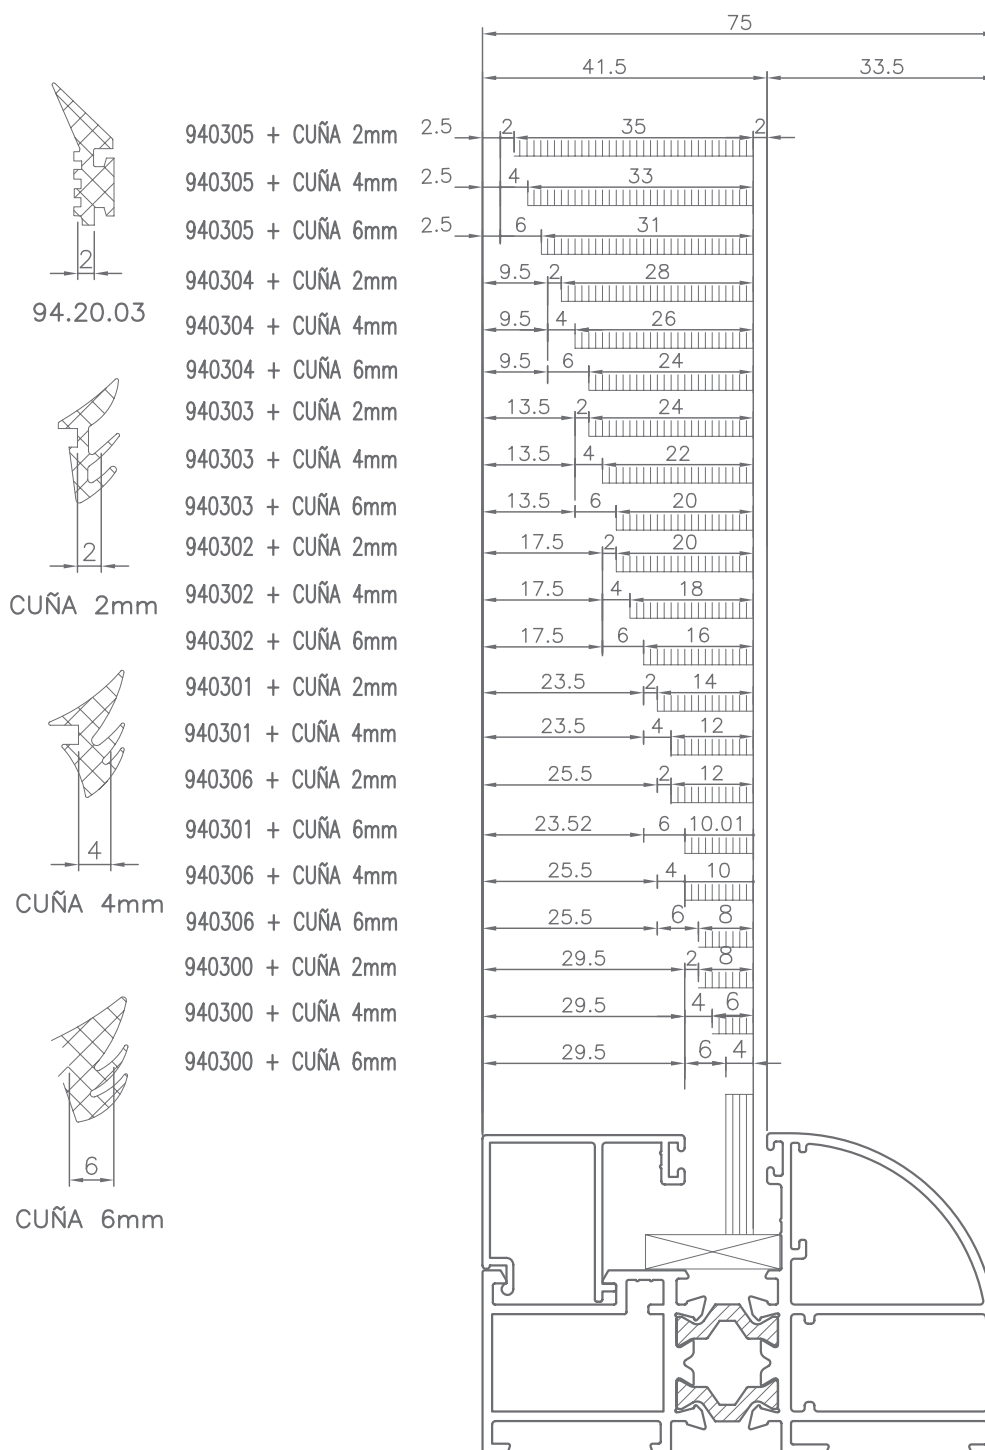

Glass measures depending on the opening type

VENTANA DOS HOJAS

MEDIDA CRISTAL

Complemento Hoja central		
Ancho	$L/2 - 127$	$L/2 - 124$
Alto	$H - 195$	$H - 195$

VENTANA TRES HOJAS

MEDIDA CRISTAL

Complemento Hoja central		
LOS 3 CRISTALES IGUALES		
Ancho	$L/3 - 105$	$L/3 - 100$
Alto	$H - 195$	$H - 195$

VENTANA CUATRO HOJAS

MEDIDA CRISTAL

Complemento Hoja central		
Ancho	$L/4 - 110$	$L/4 - 107$
Alto	$H - 195$	$H - 195$

FIJO INDEPENDIENTE

MEDIDA CRISTAL

CRISTAL NORMAL Y CAMARA	
Ancho	$L - 68$
Alto	$H - 68$

ACRISTALAMIENTO | GLAZING

Medidas de vidrio dependiendo del tipo de apertura

Glass measures depending on the opening type

**HIERROS
JÁTIVA**

CENTRAL

Pol.Ind. "La Vila" Parcela 5.
46819 / Novetlé / Valencia (Spain)
administracion@hierrosjativa.com