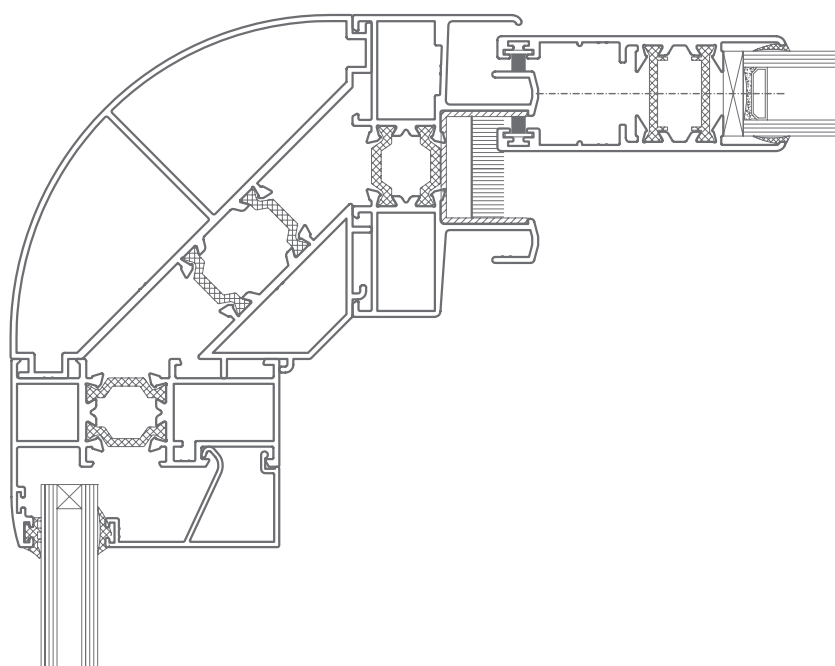

Nudo inferior ventana de dos hojas

Inferior joint two sash window

SECCIONES | SECTIONS

Nudo inferior ventana de tres hojas

Three sash window inferior joint

SECCIONES | SECTIONS

Corredera C-75RT y V-98RT

Slider C-75RT and V-98RT

**HIERROS
JÁTIVA**

SERIE C75RT

CORREDERA PERIMETRAL CON RUTURA PERIMETRAL SLIDING WITH BREAK

SECCIONES | SECTIONS

Esquinero 90°

90° corner

SECCIONES | SECTIONS

Esquinero regulable
Adjustable corner

CORREDERA PERIMETRAL CON RUTURA
PERIMETRAL SLIDING WITH BREAK

SECCIONES | SECTIONS

Guia de persiana con marcos

Shutter guide rail with frames

ACRISTALAMIENTO | GLAZING

Medidas de vidrio dependiendo del tipo de apertura