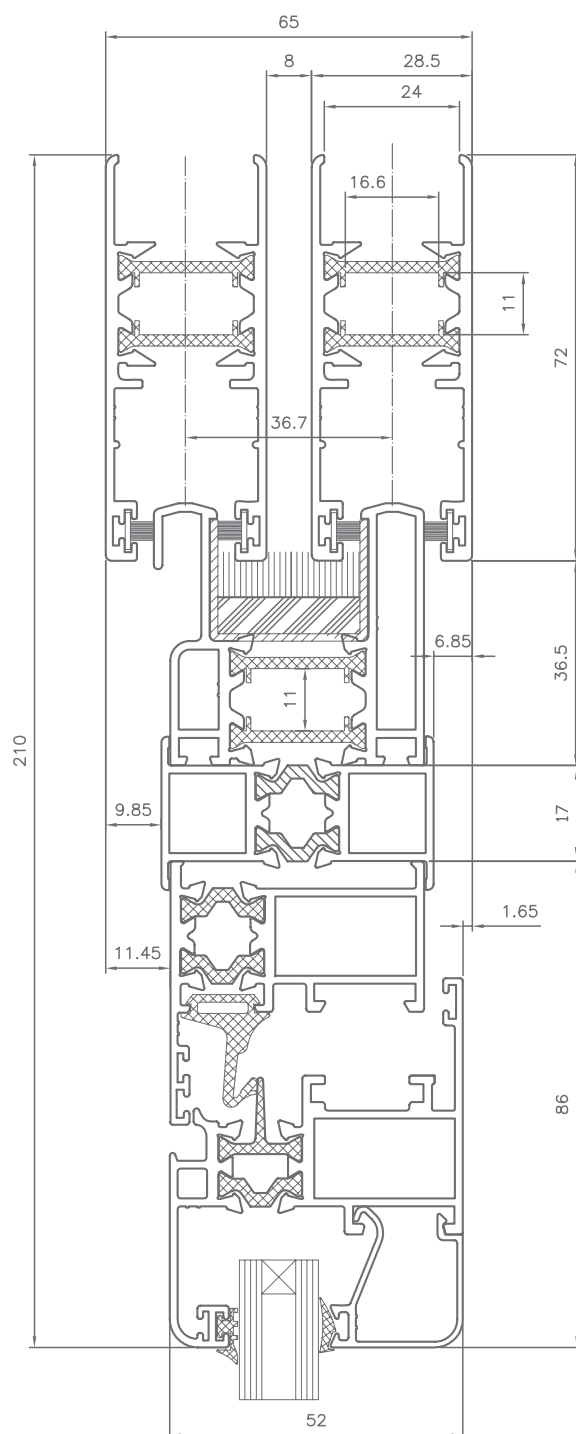

CORREDERA PERIMETRAL CON ROTURA
PERIMETRAL SLIDING WITH BREAK

Serie C75RT

SECCIONES | ACRISTALAMIENTO

SECCIONES | SECTIONS

Nudo inferior ventana de dos hojas

Inferior joint two sash window

SECCIONES | SECTIONS

Nudo inferior ventana de dos hojas

Inferior joint two sash window

SECCIONES | SECTIONS

Nudo inferior ventana de tres hojas

Three sash window inferior joint

SECCIONES | SECTIONS

Corredera C-75RT y V-98RT

Slider C-75RT and V-98RT

Glass measures depending on the opening type

VENTANA DOS HOJAS

MEDIDA CRISTAL

Complemento Hoja central		
Ancho	$L/2 - 127$	$L/2 - 124$
Alto	$H - 195$	$H - 195$

VENTANA TRES HOJAS

MEDIDA CRISTAL

Complemento Hoja central		
LOS 3 CRISTALES IGUALES		
Ancho	$L/3 - 105$	$L/3 - 100$
Alto	$H - 195$	$H - 195$

VENTANA CUATRO HOJAS

MEDIDA CRISTAL

Complemento Hoja central		
Ancho	$L/4 - 110$	$L/4 - 107$
Alto	$H - 195$	$H - 195$

FIJO INDEPENDIENTE

MEDIDA CRISTAL

CRISTAL NORMAL Y CAMARA	
Ancho	$L - 68$
Alto	$H - 68$