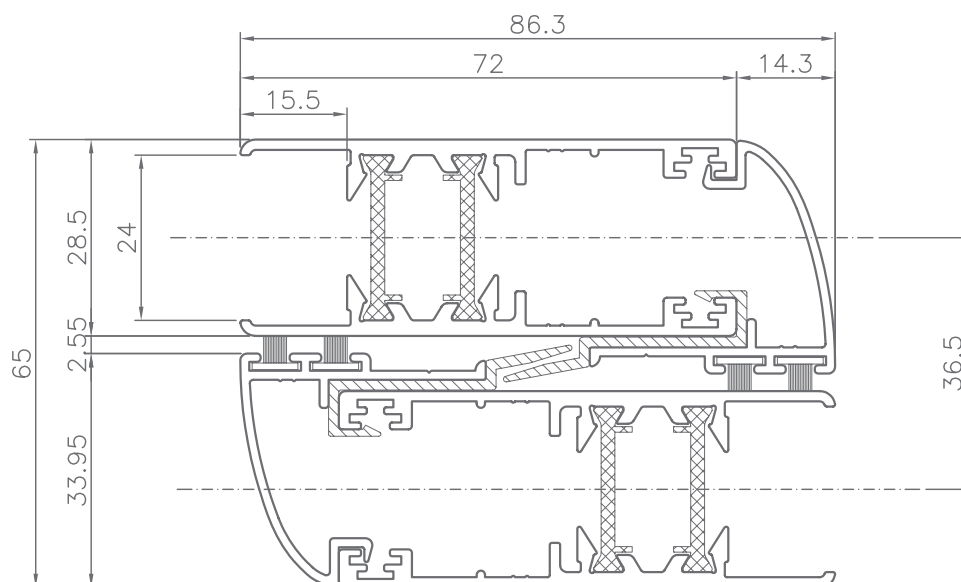

Nudo inferior ventana de dos hojas

Inferior joint two sash window

SECCIONES | SECTIONS

Nudo inferior ventana de tres hojas

Three sash window inferior joint

SECCIONES | SECTIONS

Corredera C-75RT y V-98RT

Slider C-75RT and V-98RT

**HIERROS
JÁTIVA**

SERIE C75RT

CORREDERA PERIMETRAL CON RUTURA PERIMETRAL SLIDING WITH BREAK

SECCIONES | SECTIONS

Esquinero 90°

90° corner

SECCIONES | SECTIONS

Esquinero regulable
Adjustable corner

Glass measures depending on the opening type

VENTANA DOS HOJAS

MEDIDA CRISTAL

Complemento Hoja central		
Ancho	$L/2 - 127$	$L/2 - 124$
Alto	$H - 195$	$H - 195$

VENTANA TRES HOJAS

MEDIDA CRISTAL

Complemento Hoja central		
LOS 3 CRISTALES IGUALES		
Ancho	$L/3 - 105$	$L/3 - 100$
Alto	$H - 195$	$H - 195$

VENTANA CUATRO HOJAS

MEDIDA CRISTAL

Complemento Hoja central		
Ancho	$L/4 - 110$	$L/4 - 107$
Alto	$H - 195$	$H - 195$

FIJO INDEPENDIENTE

MEDIDA CRISTAL

CRISTAL NORMAL Y CAMARA	
Ancho	$L - 68$
Alto	$H - 68$