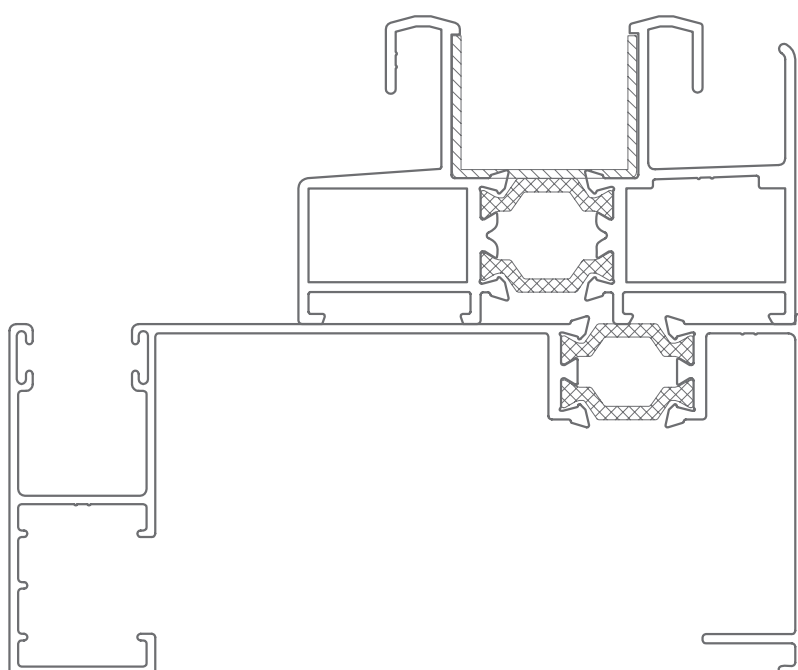

CORREDERA PERIMETRAL CON RUTURA
PERIMETRAL SLIDING WITH BREAK

SECCIONES | SECTIONS

Guia de persiana con marcos

Shutter guide rail with frames

ACRISTALAMIENTO | GLAZING

Medidas de vidrio dependiendo del tipo de apertura

Glass measures depending on the opening type

VENTANA DOS HOJAS

MEDIDA CRISTAL

Complemento Hoja central		
Ancho	$L/2 - 127$	$L/2 - 124$
Alto	$H - 195$	$H - 195$

VENTANA TRES HOJAS

MEDIDA CRISTAL

Complemento Hoja central		
LOS 3 CRISTALES IGUALES		
Ancho	$L/3 - 105$	$L/3 - 100$
Alto	$H - 195$	$H - 195$